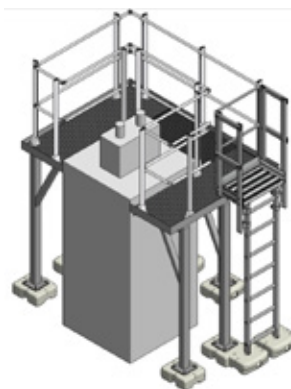

Notre bureau d'étude travaille sur des solutions d'accès et de travail en hauteur sur mesure, en adéquation avec vos impératifs de circulation et vos attentes de mise en sécurité. Nous consulter pour toute demande spécifique.

### EXEMPLES DE PLATEFORMES ET PASSERELLES SUR MESURE

*Passerelle au dessus de gaines*

*Plateforme scellée au sol*

*Passerelle sur bac sec*

*Plateforme sur cheminée*

*Passerelle sur toiture zinc volige*

*Plateforme sur toiture zinc*