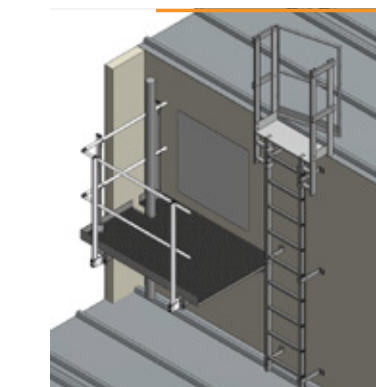

Notre bureau d'étude travaille sur des solutions d'accès et de travail en hauteur sur mesure, en adéquation avec vos impératifs de circulation et vos attentes de mise en sécurité. Nous consulter pour toute demande spécifique.

### EXEMPLES DE PLATEFORMES ET PASSERELLES SUR MESURE

*Passerelle au dessus de gaines*

*Plateforme scellée au sol*

*Passerelle sur bac sec*

*Plateforme sur cheminée*

*Passerelle sur toiture zinc volige*

*Plateforme sur toiture zinc*