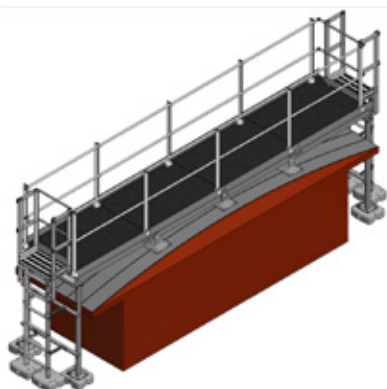

Notre bureau d'étude travaille sur des solutions d'accès et de travail en hauteur sur mesure, en adéquation avec vos impératifs de circulation et vos attentes de mise en sécurité. Nous consulter pour toute demande spécifique.

### EXEMPLES DE PLATEFORMES ET PASSERELLES SUR MESURE

*Passerelle au dessus de gaines*

*Plateforme scellée au sol*

*Passerelle sur bac sec*

*Plateforme sur cheminée*

*Passerelle sur toiture zinc volige*

*Plateforme sur toiture zinc*