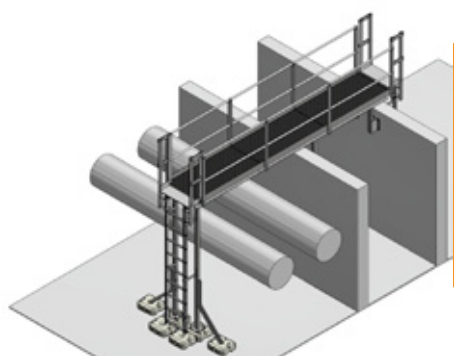

Notre bureau d'étude travaille sur des solutions d'accès et de travail en hauteur sur mesure, en adéquation avec vos impératifs de circulation et vos attentes de mise en sécurité. Nous consulter pour toute demande spécifique.

### EXEMPLES DE PLATEFORMES ET PASSERELLES SUR MESURE

*Passerelle au dessus de gaines*

*Plateforme scellée au sol*

*Passerelle sur bac sec*

*Plateforme sur cheminée*

*Passerelle sur toiture zinc volige*

*Plateforme sur toiture zinc*