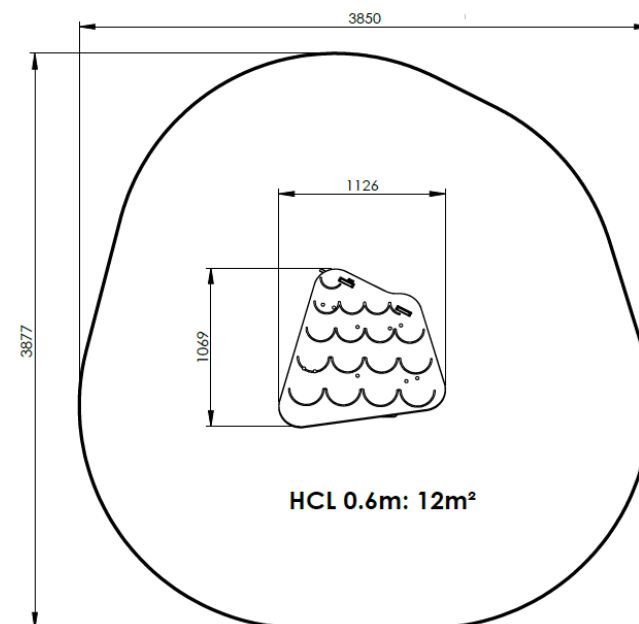

CREATION CONCEPTION & FABRICATION FRANCAISE

Crea

La société CREA COMPOSITE se réserve le droit de modifier les modèles présentés dans ses catalogues, sans préavis, dans le seul but de les améliorer et dégage toute responsabilité de toute erreur typographique qui pourrait être relevée. Ce document n'a pas de valeur contractuelle. Les photos et dessins présentés dans nos catalogues ne sont pas contractuels.