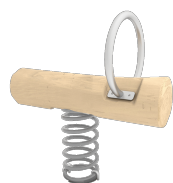

Variantes :

[JROYM01](#)