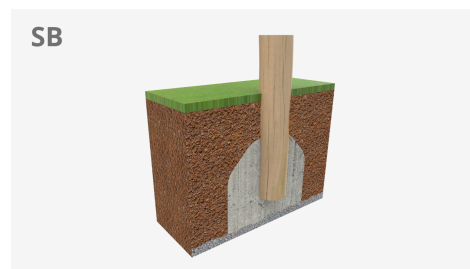

A x B			
A=3960mm	11.40m <sup>2</sup>	600mm	1
B=3360mm			

[Catalogue](#) | [Instructions de montage](#) | [Image HD](#)

## Matériaux :

**Poteaux, Robinier** : poteaux de section circulaire en Robinier. Grande résistance et durabilité. Troncs sont intégralement formés par du duramen, la partie la plus dure des arbres. Ses troncs sont formés intégralement de duramen, la partie la plus dure des arbres. Il s'agit d'un matériel vivant, l'apparition de petites fissures est donc possible sans pour autant nuire à sa durabilité, qui peut atteindre 20 ans.