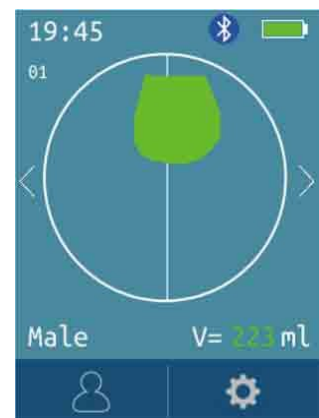

Le Bladder M1 BS est fourni avec
sacoche de transport et 2 batteries