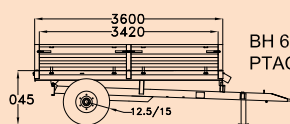

## (BH)

DROPSIDE TRAILERS  
ERWEITERBARE KIPPER  
LA GAMA MODULAR  
KIPWAGENS MET LOSSE OPZETSCHOTTEN

BH 3

BH 3

BH 100

BH 3  
PTAC : 3 820 kg

BH 6  
PTAC : 6 000 kg

BH 65  
PTAC : 9 100 kg

BH 100  
PTAC : 12 500 kg

BH 120  
PTAC : 16 000 kg

BH 140  
PTAC : 19 000 kg