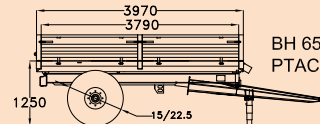

## (BH)

DROPSIDE TRAILERS  
ERWEITERBARE KIPPER  
LA GAMA MODULAR  
KIPWAGENS MET LOSSE OPZETSCHOTTEN

BH 3

BH 3

BH 100

BH 3  
PTAC : 3 820 kg

BH 6  
PTAC : 6 000 kg

BH 65  
PTAC : 9 100 kg

BH 100  
PTAC : 12 500 kg

BH 120  
PTAC : 16 000 kg

BH 140  
PTAC : 19 000 kg