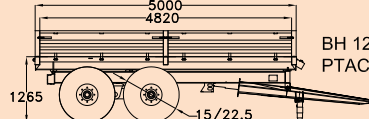

BENNES MODULABLES

(BH)

DROPSIDE TRAILERS
ERWEITERBARE KIPPER
LA GAMA MODULAR
KIPWAGENS MET LOSSE OPZETSCHOTTEN