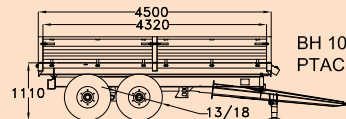

## (BH)

DROPSIDE TRAILERS  
ERWEITERBARE KIPPER  
LA GAMA MODULAR  
KIPWAGENS MET LOSSE OPZETSCHOTTEN

BH 3

BH 3

BH 100

BH 3  
PTAC : 3 820 kg

BH 6  
PTAC : 6 000 kg

BH 65  
PTAC : 9 100 kg