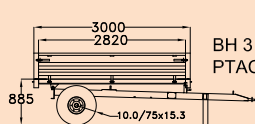

## (BH)

DROPSIDE TRAILERS  
ERWEITERBARE KIPPER  
LA GAMA MODULAR  
KIPWAGENS MET LOSSE OPZETSCHOTTEN

BH 3

BH 3

BH 100

BH 3  
PTAC : 3 820 kg

BH 6  
PTAC : 6 000 kg

BH 65  
PTAC : 9 100 kg

BH 100  
PTAC : 12 500 kg

BH 120  
PTAC : 16 000 kg

BH 140  
PTAC : 19 000 kg