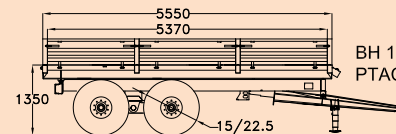

## (BH)

DROPSIDE TRAILERS  
ERWEITERBARE KIPPER  
LA GAMA MODULAR  
KIPWAGENS MET LOSSE OPZETSCHOTTEN

BH 3

BH 3

BH 100

BH 3  
PTAC : 3 820 kg

BH 6  
PTAC : 6 000 kg

BH 65  
PTAC : 9 100 kg

BH 100  
PTAC : 12 500 kg

BH 120  
PTAC : 16 000 kg

BH 140  
PTAC : 19 000 kg