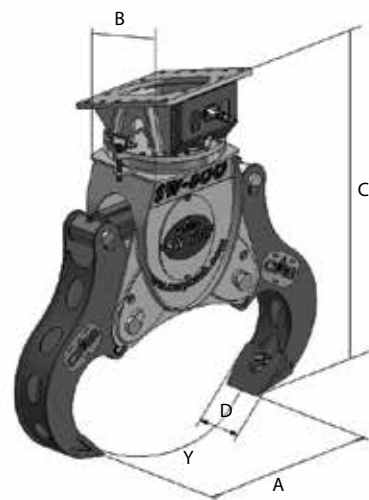

SERIE SW

- PINZA SPACCA TRONCHI
- WOOD SPLITTER
- PINCE COUPE-BOIS
- PINZA SEPARADORA DE MADERA
- HOLZ-SPALTER GREIFER
- ABRIDOR DE MADEIRA

		SW - 400	SW - 600	SW - 800	SW - 1000	SW - 1200
	ton.	3 - 5	5 - 8	8 - 14	14 - 21	21 - 30
Ø max. Legno debole	mm	500	700	900	1200	1400
Ø max. Legno duro	mm	400	600	800	1000	1200
A	mm	600	800	1000	1400	1750
B	mm	300	400	500	700	900
C	mm	1000	1200	1450	2000	2300
D	mm	150	200	250	300	400
Y	ton.	14	17	20	30	42
	Kg	300	450	700	1400	2100
	bar	250	300	300	300	300
	l/min	30 / 40	60 / 80	80 / 100	180 / 200	250 / 300
	bar	120	120	120	140	140
	l/min	10 / 20	10 / 20	10 / 20	10 / 20	10 / 20