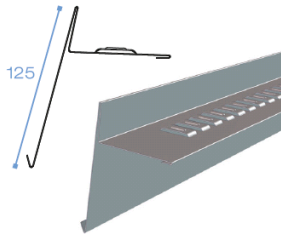

PATTES POUR
FIXATION DES
COUVRES JOINT

RÉFÉRENCE

01PATFJIN001

ACCESSOIRES DE COUVERTURE

COUVERTURE À JOINT DEBOUT ET À TASSEAU

COUVRES JOINT

Zinc	RÉFÉRENCE			Dév.	Ép.	A	Long.	U.V.	Cond.*
	zinc naturel	prépatiné clair	prépatiné noir						
 	01COUVJZIN001	01COUVJZQU001	01COUVJZAN001	100	0,65	35	2000	ml	-
	01COUVJZIN002	-	01COUVJZAN002	120	0,65	40	2000	ml	-
	01COUVJZIN003	-	-	140	0,65	40	2000	ml	-
	01COUVJZIN004	-	-	160	0,65	45	2000	ml	-

ACCESSOIRES DE COUVERTURE

COUVERTURE À JOINT DEBOUT ET À TASSEAU

BANDES
D'ÉGOUT
VENTILÉES

Zinc

RÉFÉRENCE			Dév.	Ép.	Long.	U.V.	Cond.*
zinc naturel	prépatiné clair	prépatiné noir					
01BANEVZI001	01BANVZAN001	01BANEVZQU001	260	0,65	2000	ml	-