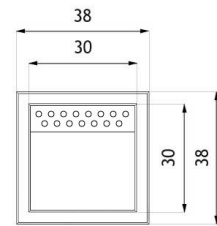

Poubelle Altus 03.052.01

Visualisation

Dimensions

wymiary podane w [cm]

wymiary podane w [cm]

Données techniques

MEASUREMENT

- hauteur: 82cm
- largeur: 38cm

CAPACITÉ

- 55L

POIDS

- 38kg

MATÉRIAU

- acier: noir ou inoxydable
- bois: exotique ou épicéa

COULEURS

- Palette RAL