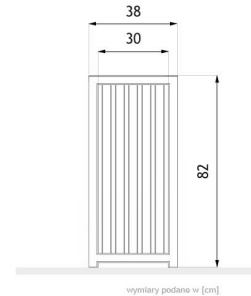

Poubelle Altus 03.052.01

Visualisation

Dimensions

wymiary podane w [cm]

wymiary podane w [cm]

Données techniques

MEASUREMENT

- hauteur: 82cm
- largeur: 38cm

CAPACITÉ

- 55L

POIDS

- 38kg

MATÉRIAU

- acier: noir ou inoxydable
- bois: exotique ou épicéa

COULEURS

- Palette RAL