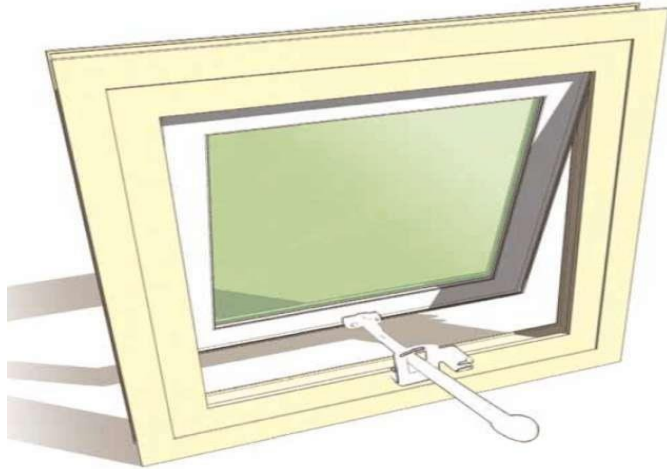

FENETRE A PROJECTION
OUVERTURE EXTERIEURE
VITRAGE OPAQUE
CC POUR PANNEAUX 40MM

CASFEN 501 PVC BLANC
CASFEN 502 ALU BLANC

501		SUPPLEMENT					
PVC BLANC	PRIX STD	BARREAUX	TRAGE 4/6/OPAQUE	MOUSTIQUAIRE FIXE	CC 60MM	CC 80MM	CC 100MM
500X500	85.03 €	NON DISPO	17.37 €	NON DISPO	13.80 €	17.43 €	23.09 €
900X500	99.09 €	NON DISPO	21.71 €	NON DISPO	19.32 €	23.78 €	31.47 €

502		SUPPLEMENT					
ALU BLANC	PRIX STD	BARREAUX	TRAGE 4/6/OPAQUE	MOUSTIQUAIRE FIXE	CC 60MM	CC 80MM	CC 100MM
500X500	155.09 €	NON DISPO	17.37 €	NON DISPO	13.80 €	17.43 €	23.09 €
900X500	208.81 €	NON DISPO	21.71 €	NON DISPO	19.32 €	23.78 €	31.47 €