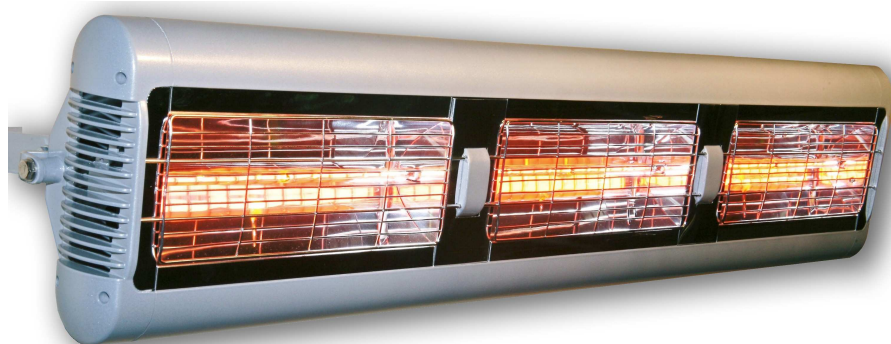

SORRENTO IP X4

Nouvelle gamme MODULAIRE TANSUN

TOUT TEMPS POUR VOS EXTERIEURS

Carrosserie alu laquée Blanc noir ou argent
Livré avec support en applique murale **Lampe PHILIPS**
Grille de protection fournie

MODELE ETANCHE
IP X4 tout temps
Pour utilisation interieure
Ou **EXTERIEURE**

Un bornier par lampe
Ex : **SOR 3000W**
2 LAMPES
2 BORNERS

Modele	Puissance	Nb lampes	tension	dimensions	Poids
SOR 015	1500	1	230	430x228x110	3.4
SOR 020	2000	1	230	430x228x110	3.4
SOR 030	3000	2	230	815x228x110	5.6
SOR 040	4000	2	230	815x228x110	5.6
SOR 045	4500	3	230/400	1202x228x110	8
SOR 060	6000	3	230/400	1202x228x110	8