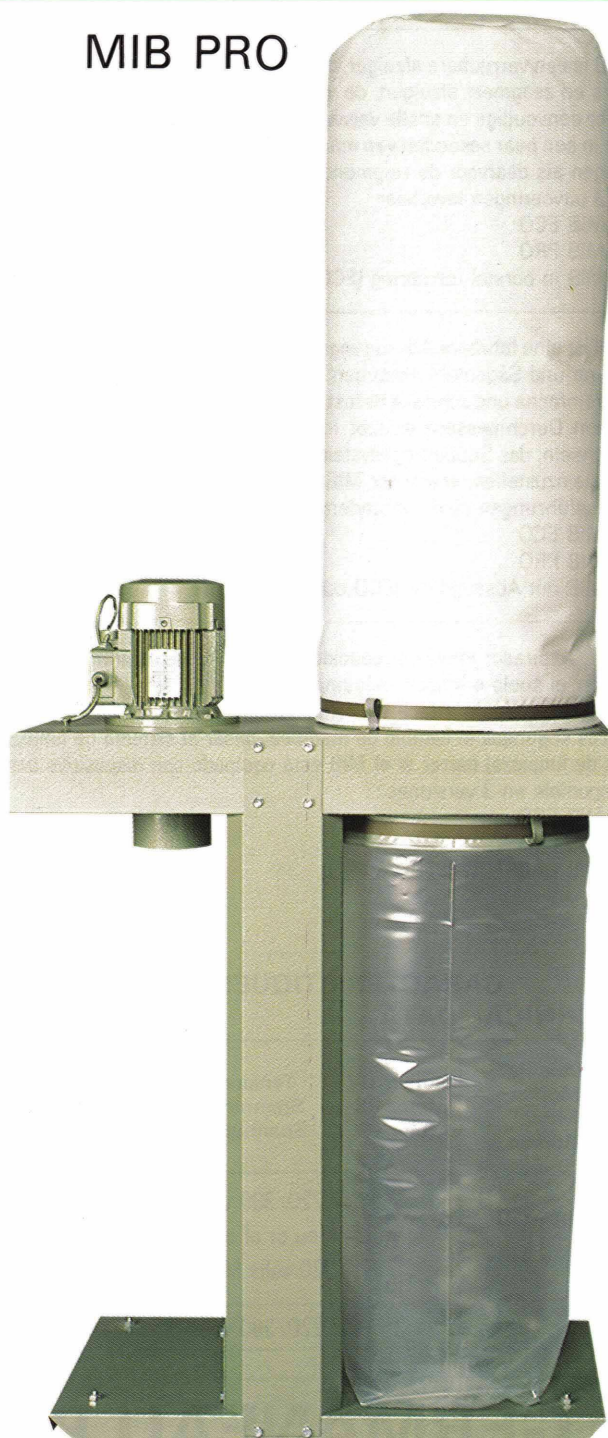

Distributeur Distributor	Importeur Verteiler
-----------------------------	------------------------

MIB

MIB ECO

MIB PRO

MIB est un aspirateur mobile d'encombrement réduit. Il peut aspirer les copeaux et les sciures, balayer le sol d'un atelier ou nettoyer les machines. La fixation rapide et facile de manchons de différents diamètres permet en quelques secondes de changer de machines, de passer en système nettoyage (voir kit de nettoyage) ou en balayage si le MIB est équipé du dispositif balai.

3 versions sont proposées :

- MIB ECO
- MIB PRO
- MIB BALAI (ECO ou PRO)

The MIB is a portable dust extraction unit which is available in three versions and which is most suitable where space is a minimum. It is ideal for extracting sawdust and wood chips, as well as for cleaning the floor area and the woodworking machinery.

- DEIB ECO
- MIB PRO
- MIB SWEEP VERSION (ECO or PRO)

MIB is een verrijdbare afzuiger, die weinig plaats inneemt. Het kan spaanders en zaagmeel afzuigen, de vloer en de machine poetsen.

Door eenvoudige en snelle verwisseling van de aanzuigslang is het mogelijk in een paar seconden van machine te veranderen of de vloer schoon te zuigen als daarvoor de zuigmond aan de machine is gemonteerd.