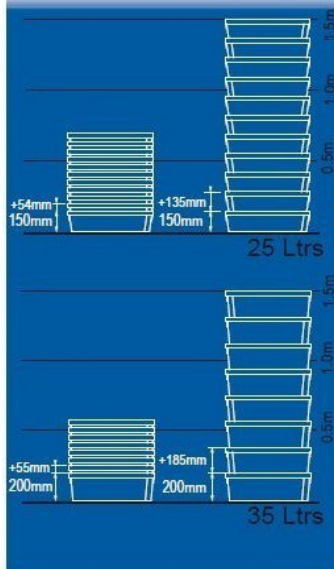

Série
9000

BACS GERBABLES ET EMBOÎTABLES

195
Ref. 9901_

Sur demande tous les modèles peuvent être fabriqués avec parois ajourées et fond plein ou vice-versa.

Plein

(ext.) DIM. (int.)
600 x 400 x 150mm 490 x 332 x 145mm

190
Ref. 9701_

190
Ref. 9702_

Plein

(ext.) DIM. (int.)
600 x 400 x 200mm 490 x 332 x 195mm

Ajouré

(ext.) DIM. (int.)
600 x 400 x 200mm 490 x 332 x 195mm

Emboîtables à vide afin d'optimiser l'espace occupé, grâce à une rotation de 180°.

Le couvercle Réf. 3006 permet de mettre les bacs sous scellés de sécurité, pour assurer l'invulnérabilité.

130
Ref. 9751_

130
Ref. 9752_

Plein

(ext.) DIM. (int.)
600 x 400 x 300mm 490 x 332 x 295mm

Ajouré

(ext.) DIM. (int.)
600 x 400 x 300mm 490 x 332 x 295mm

90
Ref. 9801_

90
Ref. 9802_

Plein

(ext.) DIM. (int.)
600 x 400 x 400mm 490 x 332 x 395mm

Ajouré

(ext.) DIM. (int.)
600 x 400 x 400mm 490 x 332 x 395mm

Chariot (600x400mm)

Ref. 9654_