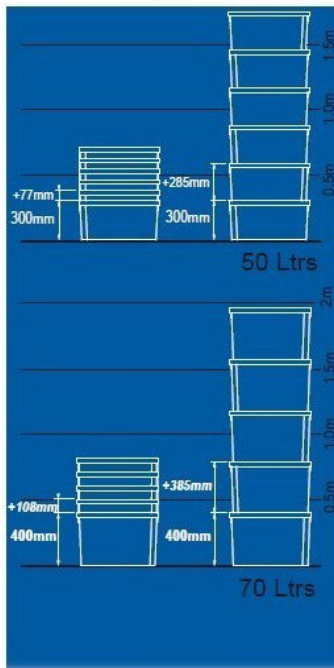

190
Ref. 9701_

190
Ref. 9702_

Plein

(ext.) DIM. (int.)
600 x 400 x 200mm 490 x 332 x 195mm

Ajouré

(ext.) DIM. (int.)
600 x 400 x 200mm 490 x 332 x 195mm

Emboîtables à vide afin d'optimiser l'espace occupé, grâce à une rotation de 180°.

Le couvercle Réf. 3006 permet de mettre les bacs sous scellés de sécurité, pour assurer l'invulnérabilité.

130
Ref. 9751_

130
Ref. 9752_

Plein

(ext.) DIM. (int.)
600 x 400 x 300mm 490 x 332 x 295mm

Ajouré

(ext.) DIM. (int.)
600 x 400 x 300mm 490 x 332 x 295mm

90
Ref. 9801_

90
Ref. 9802_

Plein

(ext.) DIM. (int.)
600 x 400 x 400mm 490 x 332 x 395mm

Ajouré

(ext.) DIM. (int.)
600 x 400 x 400mm 490 x 332 x 395mm

Chariot (600x400mm)

Ref. 9654_

Ref. 9656_

Couvercle (600x400mm)

Ref. 3006_