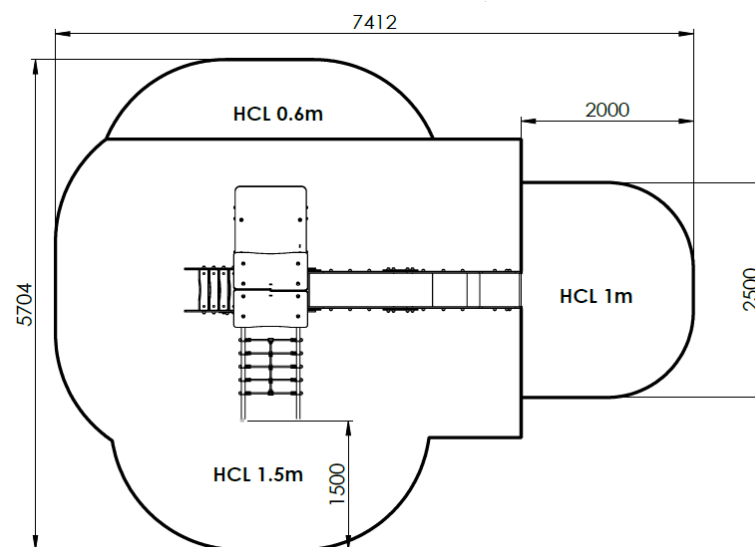

Longueur 3950 mm
largeur 2750 mm
Hauteur plancher 1500 mm
Hauteur totale 3400 mm

Al11503i

ZONE D'IMPACT

Gamme Alpha
Enfants de 5 à 12 ans

TOURS MONOBLOC

Poteaux inox 76,1 mm
Plancher en inox larmé 4 mm
Panneaux en polyéthylène 19 mm HDPE500
Cordage polypropylène armé 16mm
Visserie inox

COMPOSEE DE

- 1 tour avec toit, plancher 1500 mm
- 1 toboggan 1500 fond glissière inox
- 1 escalier
- 1 kiosque
- 1 filet incliné
- 1 panneau de manipulation

HCL 0.6m: 2.9m²

HCL 1m: 4.6m²

HCL 1.5m: 22.3m²

Surface totale: 29.8m²

CREATION CONCEPTION & FABRICATION FRANCAISE

Créa

La société CREA COMPOSITE se réserve le droit de modifier les modèles présentés dans ses catalogues, sans préavis, dans le seul but de les améliorer et dégage toute responsabilité de toute erreur typographique qui pourrait être relevée. Ce document n'a pas de valeur contractuelle. Les photos et dessins présentés dans nos catalogues ne sont pas contractuels.