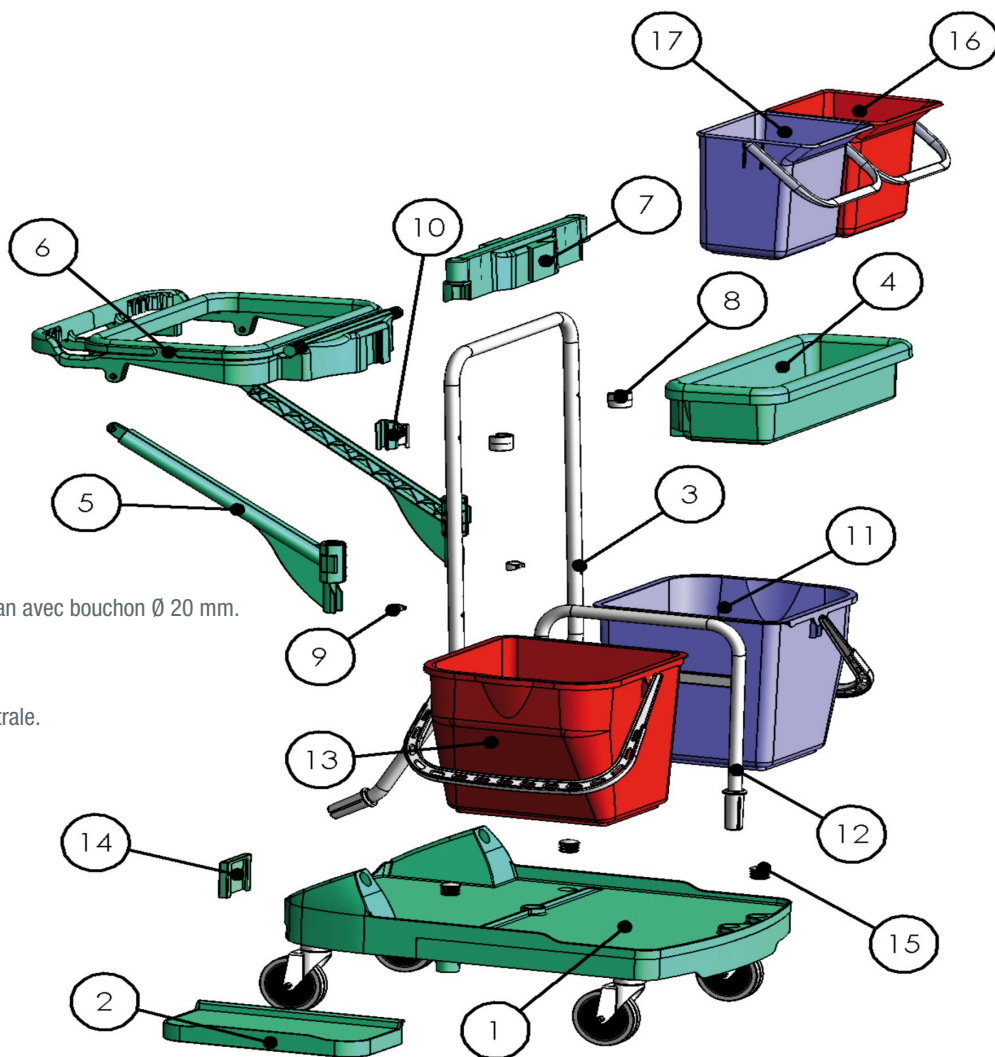

> Mode d'emploi

Tout le nécessaire de nettoyage est organisé et à portée de main. Permet d'appliquer la méthode des deux seaux pour un lavage du sol efficace.

> Composition

- Structure :Polypropylène.
- Montants :Rilsan Ø 20 mm

> Caractéristiques

- Dimensions : 85,5 x 67,5 x 110 cm.
- Poids : 14 kg.
- Roues : 4 roues métalliques de Ø 100 mm.
- Capacité sac : 120 L.

Accessoires de série

- 2 seaux 15 L.
- 2 seaux 6 L.
- Support sac 120 L.
- Support balai.
- 1 plateau : 470 x 145 x 100 H mm

MATÉRIEL & ÉQUIPEMENT

Pro cleaner®

CHARIOT GREEN LIGHT 2

> Caractéristiques techniques

- 1 020591 - Base centrale verte avec roues métalliques Ø 100 mm.
- 2 020592 - Support balai vert.
- 3 020481 - Montant Rilsan gris avec bouchon Ø 22 mm.
- 4 020442 - Bac vert 470 x 145 mm.
- 5 020492 - Soutien ergonomique support sac vert.
- 6 020595 - Support sac ergonomique complet vert 120 L.
- 7 020482 - Support porte sac double vert.
- 8 020406 - Clips pour support porte sac.
- 9 020483 - Clips pour soutien ergonomique support sac.
- 10 020470 - Porte manche complet vert.

- 11 020157 - Seau bleu 15 L.
- 12 020596 - Support presse gris 2 x 15 L Rilsan avec bouchon Ø 20 mm.
- 13 020158 - Seau rouge 15 L.
- 14 020597 - Cache fixation vert.
- 15 020484 - Bouchon vert pour trou base centrale.
- 16 020163 - Seau rouge 6 L.
- 17 020161 - Seau bleu 6 L.