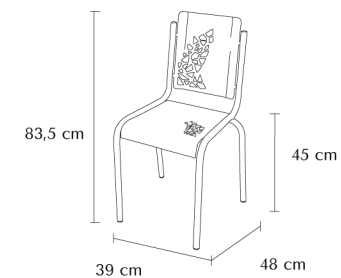

DIMENSIONS

1

2

3

4

5

6

LA CHAISE PRIMA est destinée aux collectivités comme aux particuliers. Le raffinement des découpes dans l'assise et le dossier inscrit ce modèle très tendance et polyvalent dans tout environnement.