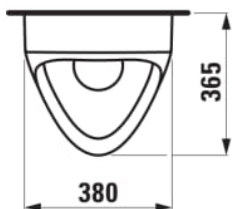

### DIMENSIONS

Longueur 380 mm  
 Largeur 365 mm  
 Hauteur 770 mm

### OPTIONS

401 - avec raccord de 50 mm de diamètre

Poids net / kg : 22

## ANTERO

La tension harmonieuse entre les arêtes très rigides et l'intérieur aux formes très fluides donne naissance à un aspect hautement symbolique. A la différence d'autres urinoirs traditionnels, le corps en céramique d'antero n'est pas conique ou cylindrique, mais s'extrait d'un grand bloc en céramique rectangulaire de 380 x 765 mm pour aller vers l'utilisateur. La paroi arrière droite est adaptée aux raccordements et, en cas de rénovation, recouvre intégralement les traces des éléments précédents. La surface en céramique biseautée ainsi que la cuvette profonde et rétrécie vers l'avant garantissent une protection anti-éclaboussure et un écoulement très propre.