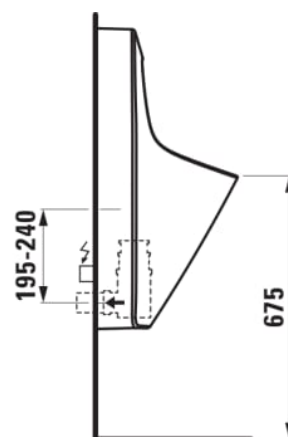

### DIMENSIONS

Longueur 380 mm  
 Largeur 365 mm  
 Hauteur 770 mm

### OPTIONS

401 - avec raccord de 50 mm de diamètre

Poids net / kg : 22

## DESSINS TECHNIQUES

## ANTERO

La tension harmonieuse entre les arêtes très rigides et l'intérieur aux formes très fluides donne naissance à un aspect hautement symbolique. A la différence d'autres urinoirs traditionnels, le corps en céramique d'antero n'est pas conique ou cylindrique, mais s'extrait d'un grand bloc en céramique rectangulaire de 380 x 765 mm pour aller vers l'utilisateur. La paroi arrière droite est adaptée aux raccordements et, en cas de rénovation, recouvre intégralement les traces des éléments précédents. La surface en céramique biseautée ainsi que la cuvette profonde et rétrécie vers l'avant garantissent une protection anti-éclaboussure et un écoulement très propre.