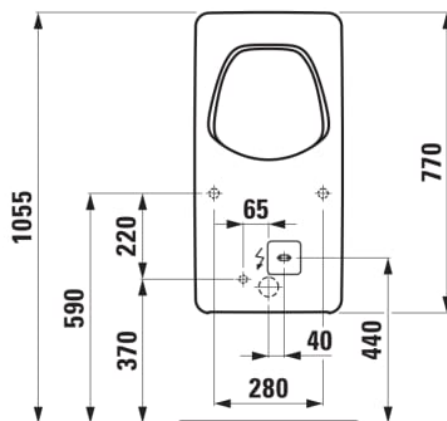

### DIMENSIONS

Longueur 380 mm  
 Largeur 365 mm  
 Hauteur 770 mm

### OPTIONS

401 - avec raccord de 50 mm de diamètre

Poids net / kg : 22

## DESSINS TECHNIQUES

## ANTERO

La tension harmonieuse entre les arêtes très rigides et l'intérieur aux formes très fluides donne naissance à un aspect hautement symbolique. A la différence d'autres urinoirs traditionnels, le corps en céramique d'antero n'est pas conique ou cylindrique, mais s'extrait d'un grand bloc en céramique rectangulaire de 380 x 765 mm pour aller vers l'utilisateur. La paroi arrière droite est adaptée aux raccordements et, en cas de rénovation, recouvre intégralement les traces des éléments précédents. La surface en céramique biseautée ainsi que la cuvette profonde et rétrécie vers l'avant garantissent une protection anti-éclaboussure et un écoulement très propre.