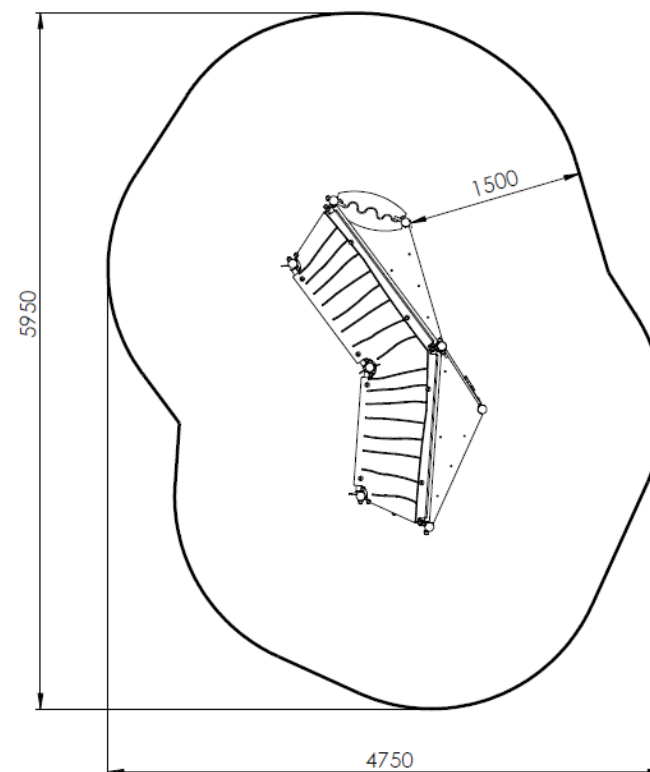

Longueur 2850 mm
Largeur 1300 mm
Hauteur 1650 mm

Poteaux inox 42.4 mm
Panneaux habillage Polyéthylène
19 mm HDPE500
Visserie inox
Pieds ancrage Inox

Aq01

Microparc
Enfants de 1 à 6 ans

ZONE D'IMPACT

HCL 0.6m : 21m²