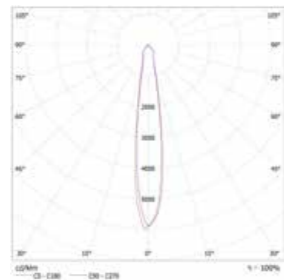

Reflector RG12 :