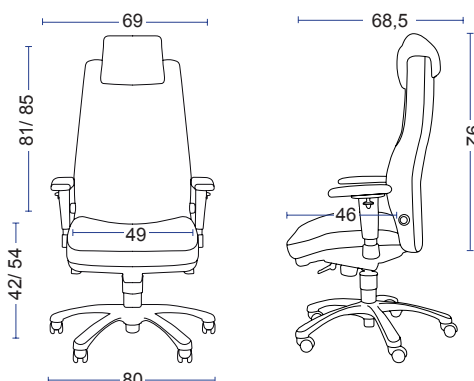

27°
d'inclinaison
du dossier

Appui-tête
• réglable en hauteur (4 cm)

Dossier ergonomique
• réglage de la tension lombaire
• système déposé «SCHUKRA» pour un soutien lombaire exceptionnel

Confort d'assise
• rembourrage du fauteuil haute densité 50 kg/m³
• assise grande profondeur de 48 cm
• assise testée jusqu'à 135 kg
• translation d'assise de 46 à 51 cm, en option

4 axes
• accoudoirs réglables en hauteur, largeur, profondeur et en pivotement

11°
d'inclinaison
de l'assise

GRAND CONFORT ET HAUTE TECHNICITÉ

- > Mécanisme synchrone
- > Translation d'assise
- > Mécanisme et vérin renforcé
- > Formes ergonomiques

Le fauteuil Contact vous assure un usage intensif, 24h/24h.

▾ Fauteuil 24/24

Modèle	Enduit GINKGO (aspect cuir)	Tissu XTREME	CUIR noir
 <ul style="list-style-type: none"> Haut dossier avec appui-tête et soutien lombaire réglable (H.90 cm) Fauteuil - Accotoirs réglables 4 axes Mécanisme synchrone Assise garnie Hauteur d'assise standard Croix aluminium époxy noir Roulettes standard freinées (diamètre 5 cm) Poids 28,7 kg 	EVE F4S 1G5 1AN1G	EVE F4S 1G5 1AN1X	EVE F4S 1G5 1AN1C
	1225 € Ht	1225 € Ht	1428 € Ht
 <ul style="list-style-type: none"> Haut dossier avec soutien lombaire réglable (H.80 cm) Fauteuil - Accotoirs réglables 4 axes Mécanisme synchrone Assise garnie Hauteur d'assise standard Croix aluminium époxy noir Roulettes standard freinées (diamètre 5 cm) Poids 27,6 kg 	EVE F4S 1G4 1AN1G	EVE F4S 1G4 1AN1X	EVE F4S 1G4 1AN1C
	1104 € Ht	1104 € Ht	1287 € Ht
 <ul style="list-style-type: none"> Chaise haut dossier avec soutien lombaire réglable (H.80 cm) Mécanisme synchrone • Assise garnie Hauteur d'assise standard Croix aluminium époxy noir Roulettes standard freinées (diamètre 5 cm) Poids 25,3 kg 	EVE C0S 1G4 1AN1G	EVE C0S 1G4 1AN1X	EVE C0S 1G4 1AN1C
	918 € Ht	918 € Ht	1107 € Ht