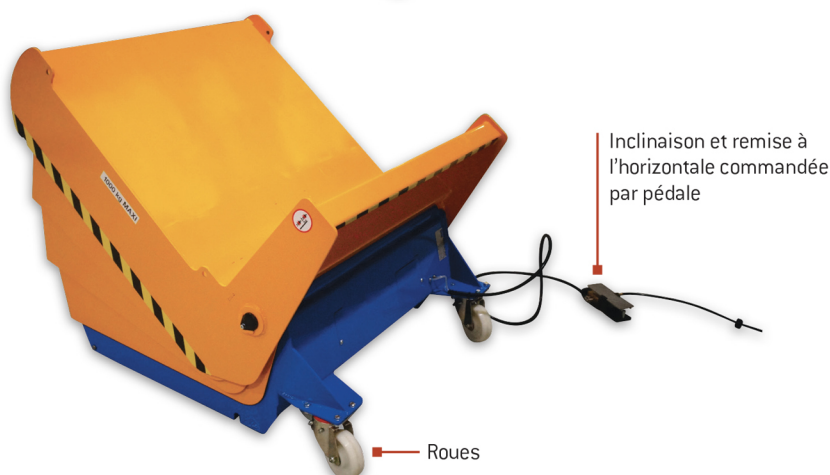

>> POUR LES MANIPULATIONS LOURDES ET RÉPÉTITIVES

INCLINEUR AEROPIK 40° (AP40)

Permet d'incliner une caisse ou une palette pour le chargement et le déchargement par l'opérateur. Accès ergonomique au contenant.

Idéal pour incliner vos caisses de faible hauteur

PRODUIT SUR-MESURE

OPTIONS

- Roues
- Peinture RAL de finition au choix

MANERGO

MANUTENTION | STOCKAGE | COLLECTE

59590 RAISMES (FR)

Tél. +33 (0)3 27 31 28 00

www.manergo.fr

Fabriqué en France