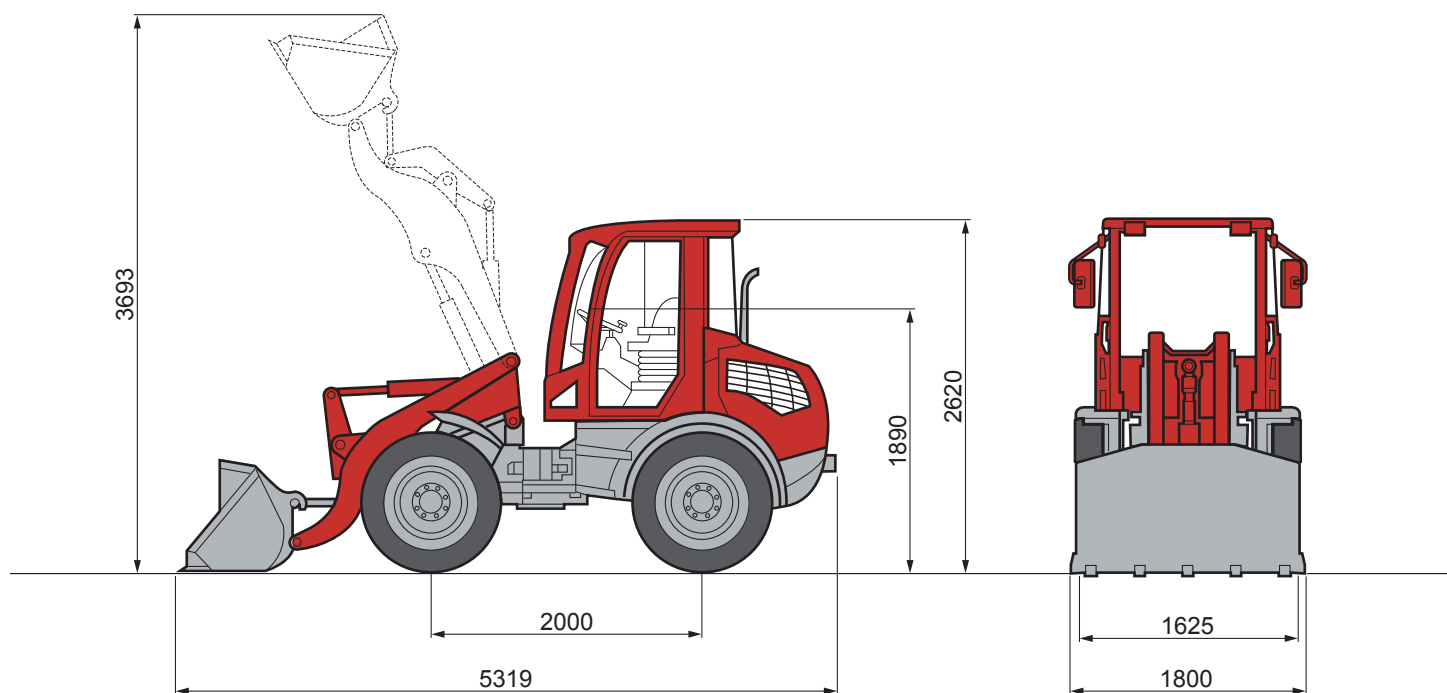

Ce modèle est présenté à titre indicatif comme un exemple de matériel référencé dans cette catégorie. Il ne présage pas du matériel proposé dans l'agence que vous aurez sélectionnée.

CHARGEUSE ARTICULEE

AR65

CHARGEUSE ARTICULEE	AR65
Code produit	058 0005
Capacité du godet	800 l
Charge maxi du godet	1542 kg
Godet multifonction 4 en 1	Oui
Hauteur de déversement à 45°	2,50 m
Capacité de levage maxi avec fourches	2670 kg
Hauteur de levage avec fourches	2,980 m
Puissance	43,5 kW
Vitesse de déplacement maxi	20 km/h
Rayon de braquage	3,70 m
Pente maxi	30 °
Carburant	Diesel
Capacité du réservoir carburant	60 l
Poids	5010 kg

CHARGEUSE ARTICULEE

L30B

CHARGEUSE ARTICULEE	L30B
Code produit	058 0005
Capacité du godet	900 l
Charge maxi du godet	1700/4000 kg
Godet multifonction 4 en 1	Oui
Hauteur de déversement à 45°	2,48 m
Capacité de levage maxi avec fourches	2400 kg
Hauteur de levage avec fourches	4,13 m
Force de cavage	53 kN
Puissance	52 kW
Vitesse de déplacement maxi	20 km/h
Rayon de braquage	3,90 m
Carburant	Diesel
Capacité du réservoir carburant	86 l
Poids	5710 kg