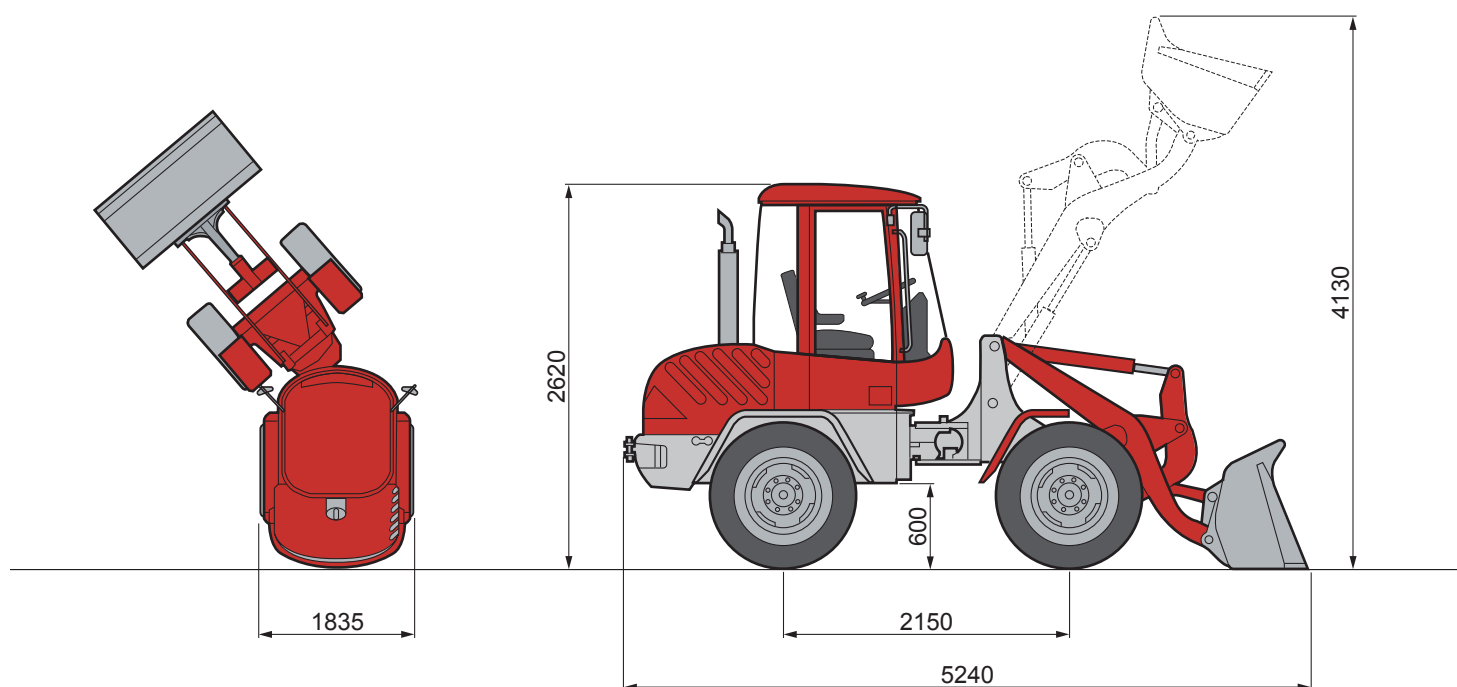

AR65

CHARGEUSE ARTICULEE	AR65
Code produit	058 0005
Capacité du godet	800 l
Charge maxi du godet	1542 kg
Godet multifonction 4 en 1	Oui
Hauteur de déversement à 45°	2,50 m
Capacité de levage maxi avec fourches	2670 kg
Hauteur de levage avec fourches	2,980 m
Puissance	43,5 kW
Vitesse de déplacement maxi	20 km/h
Rayon de braquage	3,70 m
Pente maxi	30 °
Carburant	Diesel
Capacité du réservoir carburant	60 l
Poids	5010 kg

CHARGEUSE ARTICULEE

L30B

CHARGEUSE ARTICULEE	L30B
Code produit	058 0005
Capacité du godet	900 l
Charge maxi du godet	1700/4000 kg
Godet multifonction 4 en 1	Oui
Hauteur de déversement à 45°	2,48 m
Capacité de levage maxi avec fourches	2400 kg
Hauteur de levage avec fourches	4,13 m
Force de cavage	53 kN
Puissance	52 kW
Vitesse de déplacement maxi	20 km/h
Rayon de braquage	3,90 m
Carburant	Diesel
Capacité du réservoir carburant	86 l
Poids	5710 kg