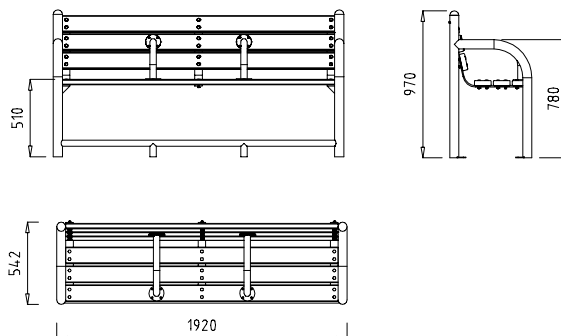

Tube en acier galvanisé finition peinture à la poudre en oxiron noir. La gamme SENIOR présente un design ergonomique pensé pour les personnes âgées comme usagers principaux. Afin de faciliter l'action de s'asseoir et de se lever, en raison des besoins physiques des personnes âgées, les caractéristiques suivantes ont été incorporées :

- siège plat à 51 cm de hauteur.
- bras en courbe afin de pouvoir impulser au moment de se lever.
- barre inférieure pour appuyer les pieds.

Tubo em aço galvanizado acabamento pintura a pó acabada em oxiron negro. A gama SENIOR têm um desenho ergonómico pensando nas pessoas idosas como principais usuários. A fim de facilitar a ação de se sentar e levantar-se, de acordo com as necessidades físicas das pessoas idosas, incorporámos as seguintes características:

- assento plano a 51 cm de altura.
- braços em curva para dar um impulso ao levantar-se.
- barra inferior para apoiar os pés.

● **MB0351:** 70kg

Madera tropical.

Tropical wood.

Bois tropical.

Madeira tropical.

● **MB0351TM:** 90kg

Madera tecnológica color madera con veta.

Eco-Composite, color wood with grain.

Eco-Composite couleur bois avec veine.

Madeira plástica cor madeira com veios.

● **MB351TV:** 90kg

Madera tecnológica color verde con veta.

Eco-Composite, color green with grain.

Eco-Composite couleur verte avec veine.

Madeira plástica cor verde com veios.