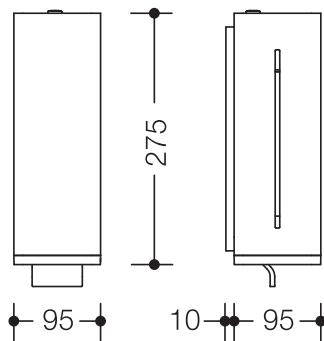

Distributeur de savon liquide 805.06.100

- corps de base cubique avec socle mural renforcé
- pour savon liquide du commerce
- avec conteneur intérieur à remplissage libre, quantité de remplissage 600 ml
- Conteneur intérieur amovible pour le nettoyage
- indicateur de niveau de remplissage sur le côté
- protection contre un mauvais usage par verrouillage
- 95 mm de large, 275 mm de haut et 95 mm de profondeur, socle mural 10 mm
- pour montage mural
- en acier inox, surface brossée mat
- levier et arrêt de fonction en polyamide de haute qualité dans les couleurs HEWI 90 (noir foncé), 92 (gris anthracite), 98 (blanc de sécurité) ou 99 (blanc pur)

Dimensions en mm

Surface/Couleurs

XA brossée	98	99	92	90
Acier inoxydable	Polyamide			

Sous réserve de toute modification technique, 27.04.2021

HEWI Heinrich Wilke GmbH
Postfach 1260
D-34442 Bad Arolsen

Tél: +49 5691 82 478
Fax: +49 5691 82 99 478
international@hewi.com
www.hewi.com