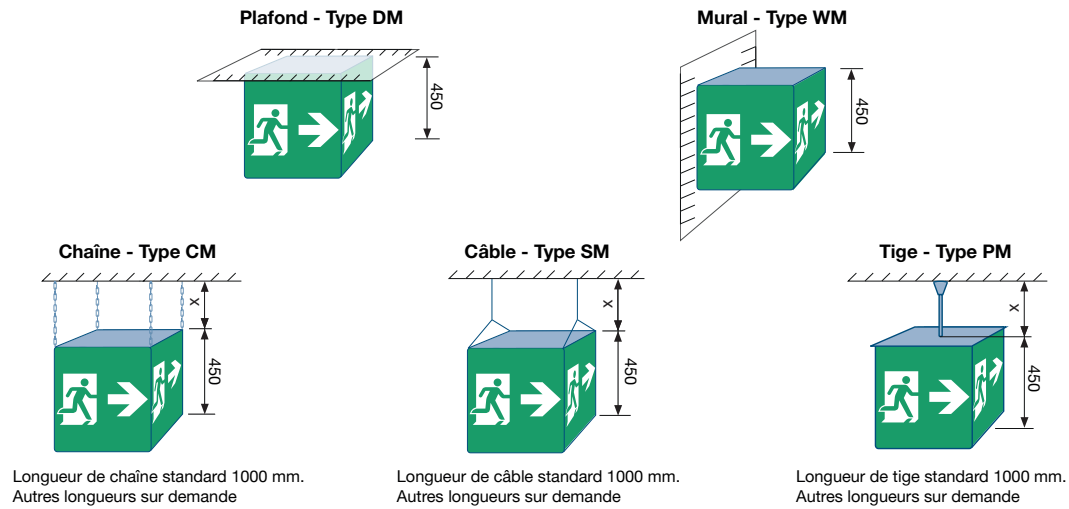

MONTAGES

PICTOGRAMMES

Type	Article	Type	Article		
	A3 200.22/6	220-060*		A3 200.38D/6	220-656
	A3 200.26/6	220-064*		A3 200.37D/6	220-658
	A3 200.30/6	220-068*		A3 200.38G/6	220-657
	A3 200.50/6	220-971		A3 200.37G/6	220-659

*Configuration standard. Autre configuration à préciser à la commande

RÉFÉRENCES PRODUITS

Luminaire autonome

Type	Article	Autotest	Autonomie	Montage
A3 L8RW1/6-TA-DM	601-116	Oui	1h	Plafond
A3 L8RW1/6-TA-CM	601-154	Oui	1h	Chaîne
A3 L8RW1/6-TA-PM	601-451	Oui	1h	Tige
A3 L8RW1/6-TA-SM	601-125	Oui	1h	Câble
A3 L8RW1/6-TA-WM	601-001	Oui	1h	Mural

Option : Surveillance Lumabus

Luminaire source centrale

Type	Article	Montage
A3 L8U220/6-DM	601-101	Plafond
A3 L8U220/6-CM	601-136	Chaîne
A3 L8U220/6-PM	601-1061	Tige
A3 L8U220/6-SM	601-166	Câble
A3 L8U220/6-WM	601-002	Mural

Accessoires

Type	Article	
LL 7221-B00	142-206	Batterie NiMH 7,2V 2,1Ah
A3 100.13/4-5-6	650-178	Set tige de fixation A3
A3 100.20/4-5-6	650-977	Set câble de fixation A3
A3 100.16/4-5-6	650-335	Set chaîne de fixation A3

Lumatec SA
Tel.: +41 (0)22 - 884 11 11
contact@lumatec.ch

Lumatec SAS
Tel.: +33 (0)3 84 86 47 71
contact@lumatec.fr