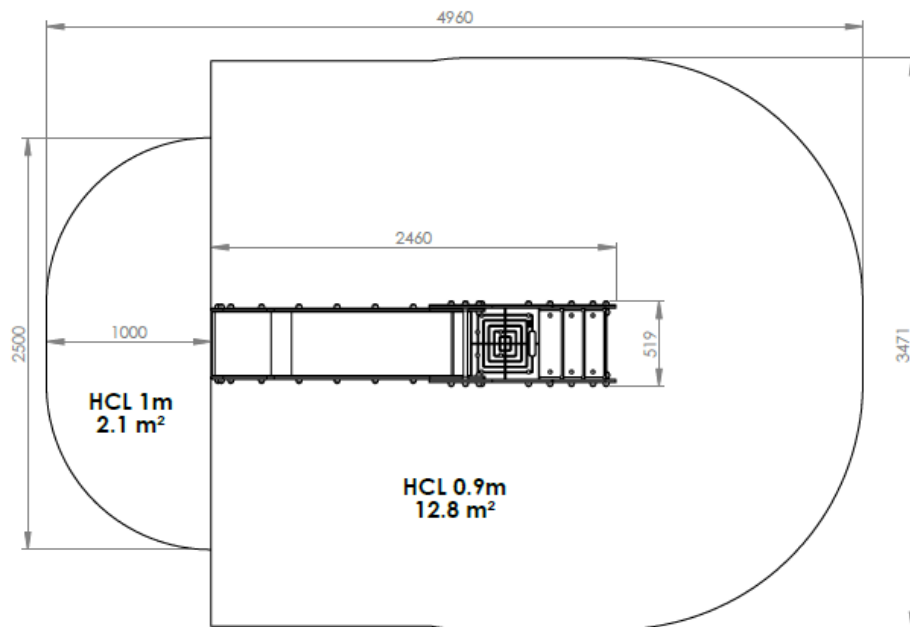

COMPOSITION	
Escaliers	1
Toboggan glissière INOX	1

Poteaux inox RONDS Ø76.1mm
Plancher HDPE
Panneaux HDPE

Métallerie et visserie 100% INOX

Une Question ? Contactez **Créa**
directement sur :
Commercial@creacomposite.fr