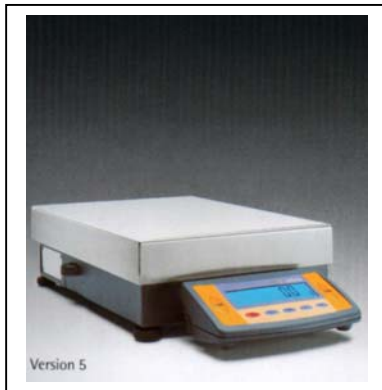

BALANCES SERIE « CP »

23 modèles de 0,01 mg à 34 kg d'un excellent rapport qualité/prix

Balances de précision ergonomiques et modulaires

Afficheur LCD rétro-éclairé avec des caractères de 16 mm

Protection contre les surcharges

Programme d'ajustage de calibration externe

Comptage précis – Optimisation auto. des références

Menu de configuration des programmes

*Fonctions : pesage-comptage-total net-pourcentage
Choix des unités-pesée d'animaux*

Adaptation de la balance aux conditions ambiantes

2 touches de tare

Dispositif de pesée sous la balance

Une sortie RS 232 paramétrables

Alimentation secteur 220 Volt

Protection : IP 54

Pour les modèles à 0,01 g : Paravent en verre avec parois latérales amovibles et couvercle abattant