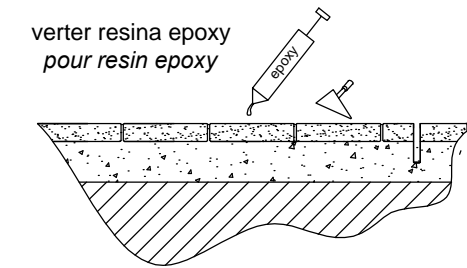

diseñador / design: I+D mago:urban

GEOMETRIA / GEOMETRY

ALZADO

PERFIL

VISTA POSTERIOR

PLANTA

ESCALA EN CM

MANIPULACIÓN E INSTALACIÓN / HANDLING AND INSTALLATION

verter resina epoxy
pour resin epoxy

elevación / hoisting
P= 350 Kg

ESPECIFICACIONES / SPECIFICATIONS

DETAIL

Cerramiento de llave triangular
Triangular key closure

Chapa raspadora de acero inoxidable
Scraper stainless steel sheet