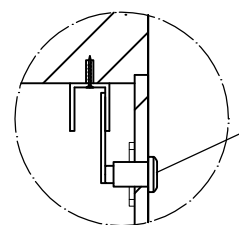

Cerramiento de llave triangular
 Triangular key closure

SECTION

MANIPULACIÓN E INSTALACIÓN / HANDLING AND INSTALLATION

CARACTERÍSTICAS / FEATURES

Material hormigón Petra1
Acabado decapado e hidrofugado
Dimensiones l. 55, a. 55, h. 97 cm
Color ver carta de colores
Fijación simplemente apoyado
Peso / Capacidad 345 Kg / 65L
Palet 120 x 110 x 120 cm [4u]
Peso palet 1405 Kg

diseñador / design: I+D mago:urban

GEOMETRIA / GEOMETRY

ALZADO

PERFIL

VISTA POSTERIOR

PLANTA

ESCALA EN CM

MANIPULACIÓN E INSTALACIÓN / HANDLING AND INSTALLATION

verter resina epoxy
pour resin epoxy

elevación / hoisting
P= 350 Kg

ESPECIFICACIONES / SPECIFICATIONS

DETAIL

Cerramiento de llave triangular
Triangular key closure

Chapa raspadora de acero inoxidable
Scraper stainless steel sheet

Recipiente para colillas de aluminio
Aluminum container for cigarette butts

SECTION

Puerta de acceso
Access door

Recipiente de basura
trash receptacle

Perfil de acero inoxidable
Stainless steel profile