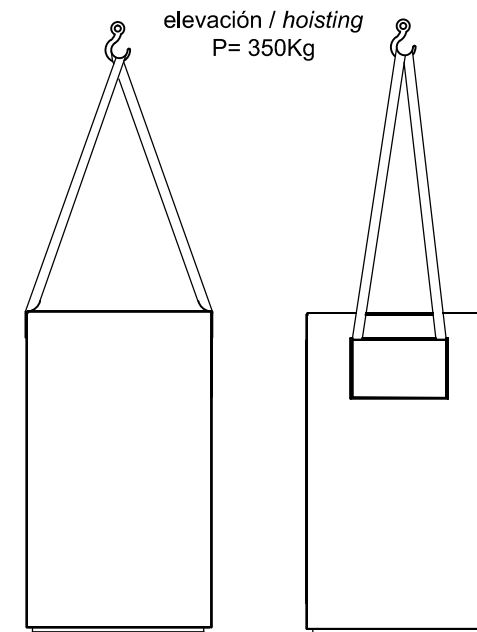

CARACTERISTICAS / FEATURES

Material hormigón Petra1
Acabado decapado e hidrofugado
Dimensiones l. 55, a. 55, h. 97 cm
Color ver carta de colores
Fijación simplemente apoyado
Peso / Capacidad 350 Kg / 65L
Palet 120 x 110 x 120 cm [4u]
Peso palet 1415 Kg

Material precast concrete Petra1
Finish scaled & waterproofed
Dimensions l. 55, w. 55, h. 97 cm
Colour see colour catalogue
Fixing resting on the ground
Weight / Capacity 350 Kg / 65 L
Pallet 120 x 110 x 120 cm [4u]
Weight pallet 1415 Kg

diseñador / design: I+D mago:urban

GEOMETRIA / GEOMETRY

ALZADO

PERFIL

VISTA POSTERIOR

PLANTA

ESPECIFICACIONES / SPECIFICATIONS

DETAIL

Cerramiento de llave triangular
 Triangular key closure

SECTION

MANIPULACIÓN E INSTALACIÓN / HANDLING AND INSTALLATION

CARACTERÍSTICAS / FEATURES

Material hormigón Petra1
Acabado decapado e hidrofugado
Dimensiones l. 55, a. 55, h. 97 cm
Color ver carta de colores
Fijación simplemente apoyado
Peso / Capacidad 345 Kg / 65L
Palet 120 x 110 x 120 cm [4u]
Peso palet 1405 Kg