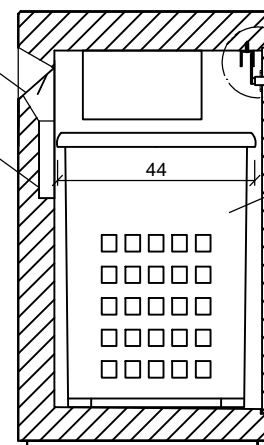

CARACTERISTICAS / FEATURES

Material hormigón Petra1
Acabado decapado e hidrofugado
Dimensiones l. 55, a. 55, h. 97 cm
Color ver carta de colores
Fijación simplemente apoyado
Peso / Capacidad 350 Kg / 65L
Palet 120 x 110 x 120 cm [4u]
Peso palet 1415 Kg

Cerramiento de llave triangular
 Triangular key closure

SECTION

MANIPULACIÓN E INSTALACIÓN / HANDLING AND INSTALLATION

CARACTERÍSTICAS / FEATURES

Material hormigón Petra1
Acabado decapado e hidrofugado
Dimensiones l. 55, a. 55, h. 97 cm
Color ver carta de colores
Fijación simplemente apoyado
Peso / Capacidad 345 Kg / 65L
Palet 120 x 110 x 120 cm [4u]
Peso palet 1405 Kg

verter resina epoxy
pour resin epoxy

elevación / hoisting
P= 350 Kg

ESPECIFICACIONES / SPECIFICATIONS

DETAIL

Cerramiento de llave triangular
Triangular key closure

Chapa raspadora de acero inoxidable
Scraper stainless steel sheet

Recipiente para colillas de aluminio
Aluminum container for cigarette butts

SECTION

Puerta de acceso
Access door

Recipiente de basura
trash receptacle

Perfil de acero inoxidable
Stainless steel profile