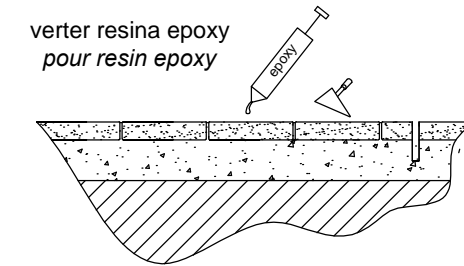

CARACTERISTICAS / FEATURES

Material hormigón Petra1
Acabado decapado e hidrofugado
Dimensiones l. 55, a. 55, h. 97 cm
Color ver carta de colores
Fijación simplemente apoyado
Peso / Capacidad 350 Kg / 65L
Palet 120 x 110 x 120 cm [4u]
Peso palet 1415 Kg

Cerramiento de llave triangular
 Triangular key closure

SECTION

MANIPULACIÓN E INSTALACIÓN / HANDLING AND INSTALLATION

CARACTERÍSTICAS / FEATURES

Material hormigón Petra1
Acabado decapado e hidrofugado
Dimensiones l. 55, a. 55, h. 97 cm
Color ver carta de colores
Fijación simplemente apoyado
Peso / Capacidad 345 Kg / 65L
Palet 120 x 110 x 120 cm [4u]
Peso palet 1405 Kg