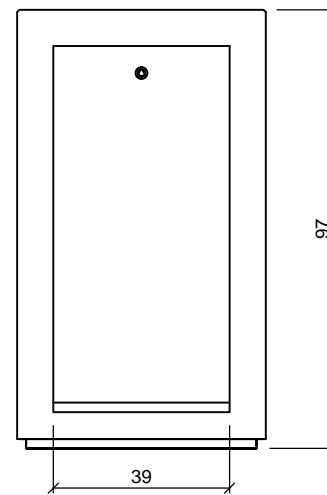

CARACTERISTICAS / FEATURES

Material hormigón Petra1
Acabado decapado e hidrofugado
Dimensiones l. 55, a. 55, h. 97 cm
Color ver carta de colores
Fijación simplemente apoyado
Peso / Capacidad 350 Kg / 65L
Palet 120 x 110 x 120 cm [4u]
Peso palet 1415 Kg

Cerramiento de llave triangular
 Triangular key closure

SECTION

MANIPULACIÓN E INSTALACIÓN / HANDLING AND INSTALLATION

CARACTERÍSTICAS / FEATURES

Material hormigón Petra1
Acabado decapado e hidrofugado
Dimensiones l. 55, a. 55, h. 97 cm
Color ver carta de colores
Fijación simplemente apoyado
Peso / Capacidad 345 Kg / 65L
Palet 120 x 110 x 120 cm [4u]
Peso palet 1405 Kg

Material precast concrete Petra1
Finish scaled & waterproofed
Dimensions l. 55, w. 55, h. 97 cm
Colour see colour catalogue
Fixing resting on the ground
Weight / Capacity 345 Kg / 65 L
Package 120 x 110 x 120 cm [4u]
Weight pallet 1405 Kg

diseñador / design: I+D mago:urban

GEOMETRIA / GEOMETRY

ALZADO

PERFIL

VISTA POSTERIOR

PLANTA

ESCALA EN CM

MANIPULACIÓN E INSTALACIÓN / HANDLING AND INSTALLATION