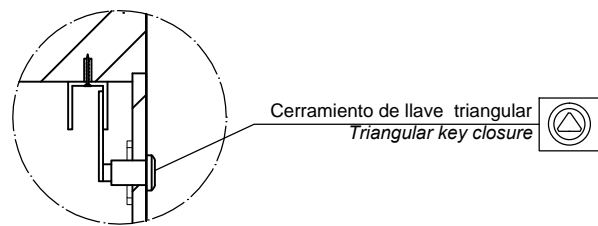

diseñador / design: I+D mago:urban

GEOMETRIA / GEOMETRY

ALZADO

PERFIL

VISTA POSTERIOR

PLANTA

ESPECIFICACIONES / SPECIFICATIONS

DETAIL

Cerramiento de llave triangular
 Triangular key closure

SECTION

MANIPULACIÓN E INSTALACIÓN / HANDLING AND INSTALLATION

CARACTERÍSTICAS / FEATURES

Material hormigón Petra1
Acabado decapado e hidrofugado
Dimensiones l. 55, a. 55, h. 97 cm
Color ver carta de colores
Fijación simplemente apoyado
Peso / Capacidad 345 Kg / 65L
Palet 120 x 110 x 120 cm [4u]
Peso palet 1405 Kg