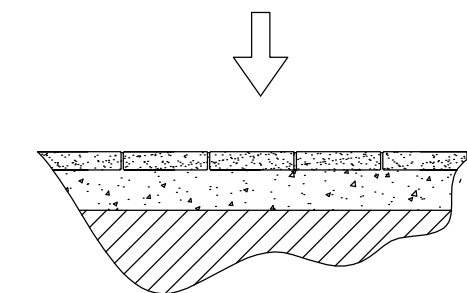

Cerramiento de llave triangular
 Triangular key closure

SECTION

MANIPULACIÓN E INSTALACIÓN / HANDLING AND INSTALLATION

CARACTERÍSTICAS / FEATURES

Material hormigón Petra1
Acabado decapado e hidrofugado
Dimensiones l. 55, a. 55, h. 97 cm
Color ver carta de colores
Fijación simplemente apoyado
Peso / Capacidad 345 Kg / 65L
Palet 120 x 110 x 120 cm [4u]
Peso palet 1405 Kg

diseñador / design: I+D mago:urban

GEOMETRIA / GEOMETRY

ALZADO

PERFIL

VISTA POSTERIOR

PLANTA

ESCALA EN CM

MANIPULACIÓN E INSTALACIÓN / HANDLING AND INSTALLATION

verter resina epoxy
pour resin epoxy

elevación / hoisting
P= 350 Kg

ESPECIFICACIONES / SPECIFICATIONS

DETAIL

Cerramiento de llave triangular
Triangular key closure

Chapa raspadora de acero inoxidable
Scraper stainless steel sheet