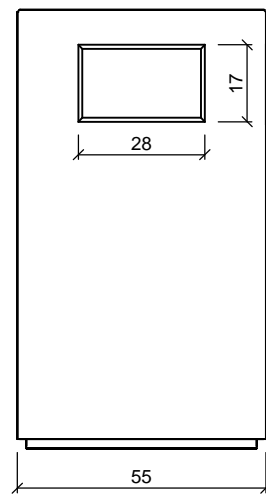

CARACTERÍSTICAS / FEATURES

Material hormigón Petra1
Acabado decapado e hidrofugado
Dimensiones l. 55, a. 55, h. 97 cm
Color ver carta de colores
Fijación simplemente apoyado
Peso / Capacidad 345 Kg / 65L
Palet 120 x 110 x 120 cm [4u]
Peso palet 1405 Kg

Material precast concrete Petra1
Finish scaled & waterproofed
Dimensions l. 55, w. 55, h. 97 cm
Colour see colour catalogue
Fixing resting on the ground
Weight / Capacity 345 Kg / 65 L
Package 120 x 110 x 120 cm [4u]
Weight pallet 1405 Kg

diseñador / design: I+D mago:urban

GEOMETRIA / GEOMETRY

PERFIL

MANIPULACIÓN E INSTALACIÓN / HANDLING AND INSTALLATION

verter resina epoxy
pour resin epoxy

elevación / hoisting
P= 350 Kg

ESPECIFICACIONES / SPECIFICATIONS

Cerramiento de llave triangular
Triangular key closure

Chapa raspadora de acero inoxidable
Scraper stainless steel sheet

Recipiente para colillas de aluminio
Aluminum container for cigarette butts

Puerta de acceso
Access door

Recipiente de basura
trash receptacle

Perfil de acero inoxidable
Stainless steel profile