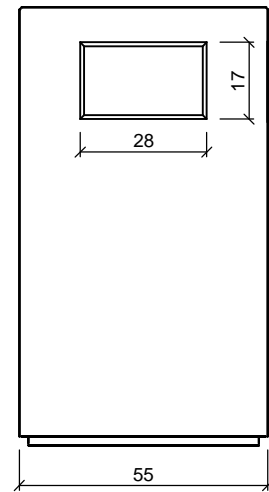

CARACTERISTICAS / FEATURES

Material hormigón Petra1
Acabado decapado e hidrofugado
Dimensiones l. 55, a. 55, h. 97 cm
Color ver carta de colores
Fijación simplemente apoyado
Peso / Capacidad 350 Kg / 65L
Palet 120 x 110 x 120 cm [4u]
Peso palet 1415 Kg

Material precast concrete Petra1
Finish scaled & waterproofed
Dimensions l. 55, w. 55, h. 97 cm
Colour see colour catalogue
Fixing resting on the ground
Weight / Capacity 350 Kg / 65 L
Pallet 120 x 110 x 120 cm [4u]
Weight pallet 1415 Kg

diseñador / design: I+D mago:urban

GEOMETRIA / GEOMETRY

PERFIL

ESPECIFICACIONES / SPECIFICATIONS

Cerramiento de llave triangular
Triangular key closure

MANIPULACIÓN E INSTALACIÓN / HANDLING AND INSTALLATION