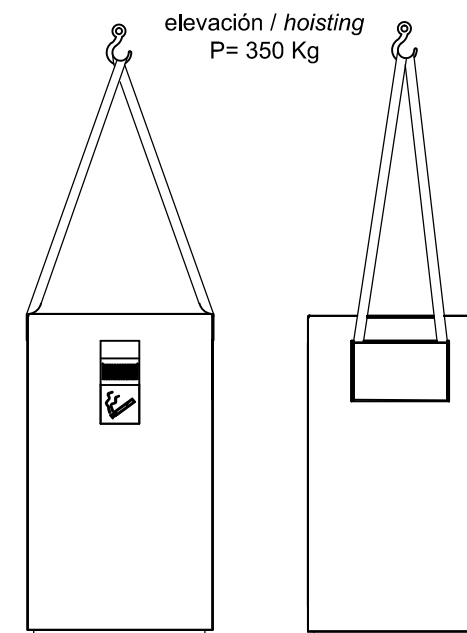

CARACTERISTICAS / FEATURES

Material hormigón Petra1
Acabado decapado e hidrofugado
Dimensiones l. 55, a. 55, h. 97 cm
Color ver carta de colores
Fijación simplemente apoyado
Peso / Capacidad 350 Kg / 65L
Palet 120 x 110 x 120 cm [4u]
Peso palet 1415 Kg

Material precast concrete Petra1
Finish scaled & waterproofed
Dimensions l. 55, w. 55, h. 97 cm
Colour see colour catalogue
Fixing resting on the ground
Weight / Capacity 345 Kg / 65 L
Package 120 x 110 x 120 cm [4u]
Weight pallet 1405 Kg

diseñador / design: I+D mago:urban

GEOMETRIA / GEOMETRY

ALZADO

PERFIL

VISTA POSTERIOR

PLANTA

ESCALA EN CM

MANIPULACIÓN E INSTALACIÓN / HANDLING AND INSTALLATION

verter resina epoxy
pour resin epoxy

elevación / hoisting
P= 350 Kg

ESPECIFICACIONES / SPECIFICATIONS

DETAIL

Cerramiento de llave triangular
Triangular key closure

Chapa raspadora de acero inoxidable
Scraper stainless steel sheet