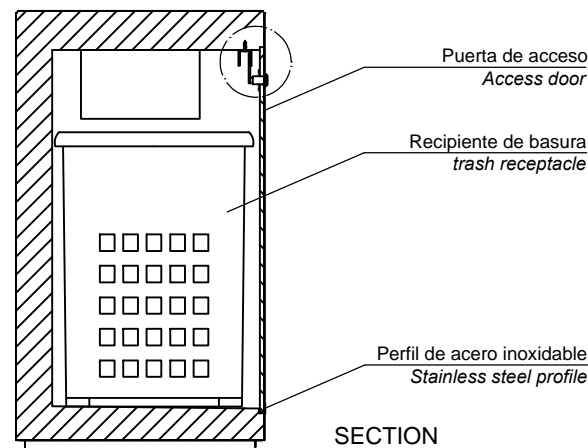

CARACTERISTICAS / FEATURES

Material hormigón Petra1
Acabado decapado e hidrofugado
Dimensiones l. 55, a. 55, h. 97 cm
Color ver carta de colores
Fijación simplemente apoyado
Peso / Capacidad 350 Kg / 65L
Palet 120 x 110 x 120 cm [4u]
Peso palet 1415 Kg

Material precast concrete Petra1
Finish scaled & waterproofed
Dimensions l. 55, w. 55, h. 97 cm
Colour see colour catalogue
Fixing resting on the ground
Weight / Capacity 350 Kg / 65 L
Pallet 120 x 110 x 120 cm [4u]
Weight pallet 1415 Kg

diseñador / design: I+D mago:urban

GEOMETRIA / GEOMETRY

ALZADO

PERFIL

VISTA POSTERIOR

PLANTA

ESPECIFICACIONES / SPECIFICATIONS

DETAIL

Cerramiento de llave triangular
 Triangular key closure

SECTION

MANIPULACIÓN E INSTALACIÓN / HANDLING AND INSTALLATION

CARACTERÍSTICAS / FEATURES

Material hormigón Petra1
Acabado decapado e hidrofugado
Dimensiones l. 55, a. 55, h. 97 cm
Color ver carta de colores
Fijación simplemente apoyado
Peso / Capacidad 345 Kg / 65L
Palet 120 x 110 x 120 cm [4u]
Peso palet 1405 Kg