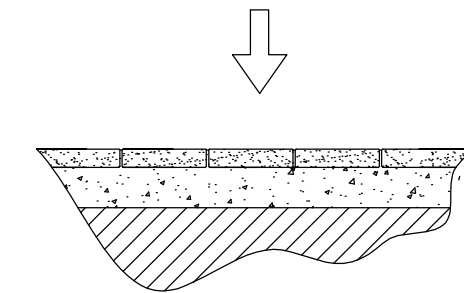

CARACTERISTICAS / FEATURES

Material hormigón Petra1
Acabado decapado e hidrofugado
Dimensiones l. 55, a. 55, h. 97 cm
Color ver carta de colores
Fijación simplemente apoyado
Peso / Capacidad 350 Kg / 65L
Palet 120 x 110 x 120 cm [4u]
Peso palet 1415 Kg

Material precast concrete Petra1
Finish scaled & waterproofed
Dimensions l. 55, w. 55, h. 97 cm
Colour see colour catalogue
Fixing resting on the ground
Weight / Capacity 350 Kg / 65 L
Pallet 120 x 110 x 120 cm [4u]
Weight pallet 1415 Kg

diseñador / design: I+D mago:urban

GEOMETRIA / GEOMETRY

ALZADO

PERFIL

VISTA POSTERIOR

PLANTA

ESPECIFICACIONES / SPECIFICATIONS

DETAIL

Cerramiento de llave triangular
 Triangular key closure

SECTION

MANIPULACIÓN E INSTALACIÓN / HANDLING AND INSTALLATION

CARACTERÍSTICAS / FEATURES

Material hormigón Petra1
Acabado decapado e hidrofugado
Dimensiones l. 55, a. 55, h. 97 cm
Color ver carta de colores
Fijación simplemente apoyado
Peso / Capacidad 345 Kg / 65L
Palet 120 x 110 x 120 cm [4u]
Peso palet 1405 Kg