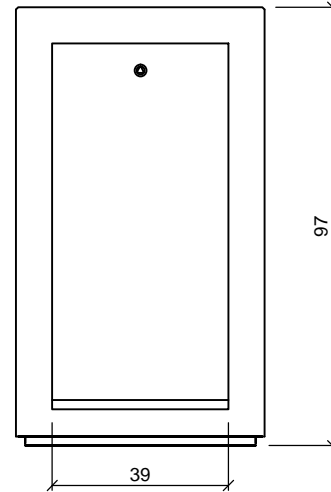

VISTA POSTERIOR