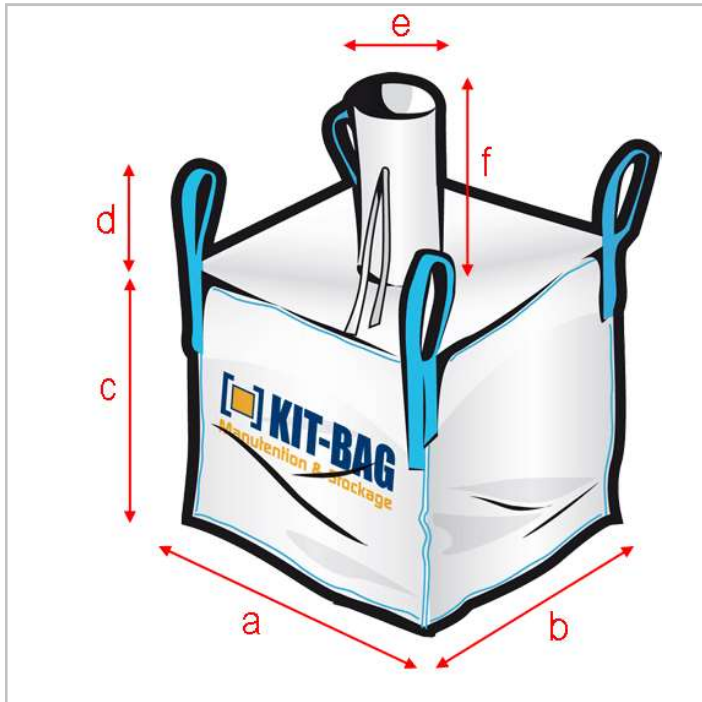

Référence :
FCB60X80+SIALU

DIMENSIONS (extérieures)

- (a) Largeur : 60 cm
- (b) Largeur : 60 cm
- (c) Hauteur : 80 cm

SANGLES

- (d) 4 sangles de 30 cm

DESSUS

Goulotte supérieure de remplissage

- (e) Diamètre : 45 cm
 - (f) Hauteur : 50 cm
- 70+25 g/m²

DESSOUS

Fond plat

SWL

1 200 kg

C/S

5 / 1

COUTURES

Coutures doubles

PORTE-DOCUMENT

1 x porte-document format A4

TOILE

Toile polypropylène tissée non laminée 160 g/m²

PARTICULARITÉS

Q-BAG

Sache interne

Média filtrant

Sache interne ALU 101 µ cousue au corps et prise dans la goulotte

OPTIONS / IMPRESSIONS

Poids du BIG-BAG :

1,25 kg

Conditionnement :

Palette de 100 pièces

Mise-à-jour :

13/11/2023