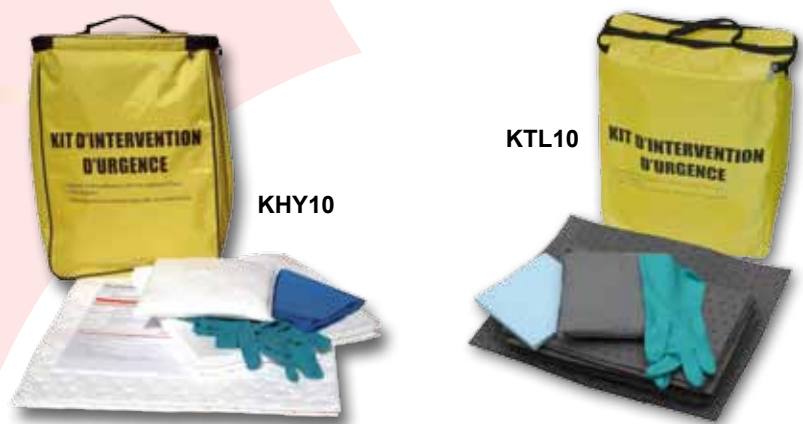

**SACS PERSONNALISÉS À VOS COULEURS  
AVEC UNE SÉRIGRAPHIE DE VOTRE LOGO.  
DEMANDEZ NOS CONDITIONS...**

Kits  
Antipollution

## KIT 10 LITRES

CAPACITÉ D'ABSORPTION 10 LITRES

### COMPOSITION

- 1 Sac de transport nylon
- 2 Feuilles 40 x 50 cm
- 15 Feuilles 30 x 30 cm
- 1 Coussin 23 x 23 cm
- 1 Paire de gants
- 5 Essuyeurs
- 1 Sac de récupération

RÉF.	KHY10	KTL10	KPC10
DÉSIGNATION	Hydrocarbures	Tous Liquides	Produits Chimiques
CAPACITÉ D'ABSORPTION	10 litres	10 litres	10 litres