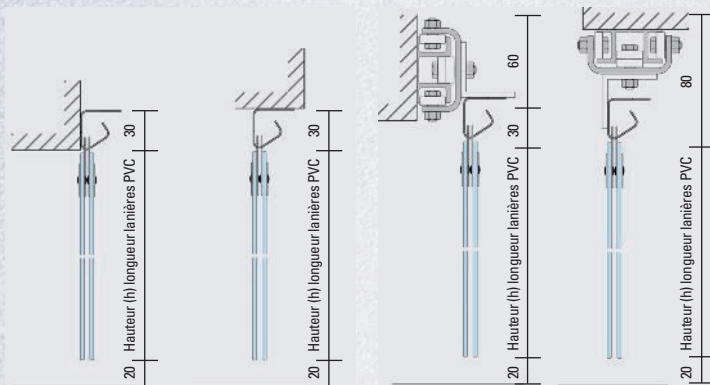

Fixation sur barres de crochets en acier galvanisé ou optionnellement sur dispositif coulissant avec barres en aluminium. Les lanières sont accrochées sur la barre de crochets au moyen de pinces prémontées. Chaque lanière est accrochable individuellement.

Bandes de signalisation rouge pour délimitation visuelle. Remplace les lanières transparentes correspondantes.

à partir de H.T. **46.90**

Largeur x épaisseur lanières	Lieu d'utilisation	Recouvrement	Rideaux à lanières complets		Jeu de deux bandes de signalisation, contre supplément de prix	
			Réf.	H.T./ m ²	Réf.	H.T.
200 x 2 mm	pour l'intérieur, par ex. portes, petits portails et passages	1 crochet = 36 mm	968 751-6P	52.90	968 763-6P	24.90
		2 crochets = 77 mm	968 752-6P	67.90	968 763-6P	24.90
300 x 2 mm	pour l'intérieur, par ex. portes, passages et cloisons	1 crochet = 54 mm	968 753-6P	46.90	968 764-6P	33.90
		2 crochets = 95 mm	968 754-6P	54.90	968 764-6P	33.90
		3 crochets = 136 mm	968 755-6P	67.90	968 764-6P	33.90
300 x 3 mm	pour l'intérieur et l'extérieur, par ex. portes, portails, passages et cloisons	1 crochet = 54 mm	968 756-6P	57.90	968 766-6P	41.90
		2 crochets = 95 mm	968 758-6P	67.90	968 766-6P	41.90
		3 crochets = 136 mm	968 759-6P	79.90	968 766-6P	41.90
400 x 4 mm	pour l'extérieur, par ex. grands portails et passages	1 crochet = 72 mm	968 760-6P	67.90	968 767-6P	67.90
		2 crochets = 113 mm	968 761-6P	84.90	968 767-6P	67.90
		3 crochets = 154 mm	968 762-6P	97.90	968 767-6P	67.90

Recouvrement des lanières

1 crochet

2 crochets

3 crochets

Types de fixation

Barre de crochets

Dispositif coulissant avec barre de crochets

QUIPO

★★★

- ★ 5 ans de garantie
- ★ fournisseurs sélectionnés
- ★ prix économique

Dispositif coulissant

Hauteur (h) max. 4 m, longueur max. 6 m.
Veuillez commander la longueur en fonction de la largeur de passage que vous désirez.