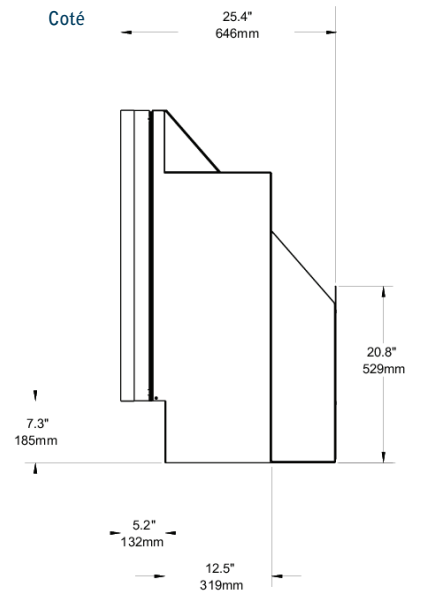

Maintenance facile
Maintenance avant ou arrière

Clarity Margay II

	Margay II	Margay II 70
Diagonale	50 pouces	70 pouces
Dimension cube (HxLxP)	1108 x 825 x 460 (mm)	1549x1056x646 (mm)
Poids	41,5 Kg	74,8 Kg
Luminosité	400 cd/m2	220 cd/m2
Résolution	1920 x 1080	
Technologie	DLP® SmoothPicture™ et Technologie Brilliantcolor™	
Auto colorimétrie	Intégrée SiFi	
Ratio	16:9	
Type d'écran	Precisionview-2 (PV2)	
Angles de vision (1/5 gain)	H:51° V:47°	
ANSI Lumens	640 Lumens	
Contraste	1600:1	
Durée de vie des lampes (médian)	10000 heures	
Type de lampe	132 watt UHP	
Entrées standard	VGA à Full HD 1 x SubD15 (avec loop through) 1 x DVID (avec loop through)	
Option entrées vidéo	Component, composite S-vidéo, SDI (avec loop through)	
Contrôle	Télécommande, RS 232, Wallnet	

Clarity Margay II

Margay II

Avant

Coté

Margay II 70

Avant

Coté

Entrées