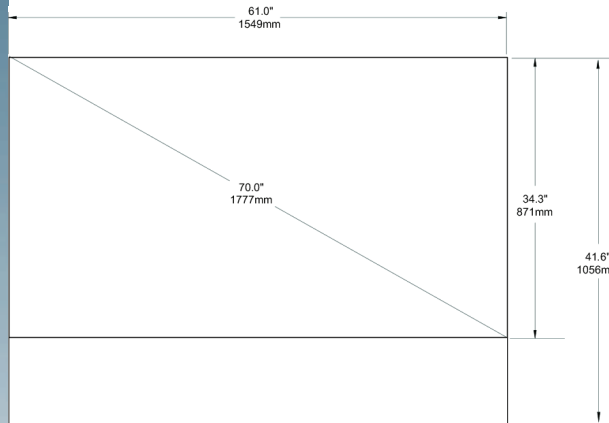

Les Clarity Margay II sont les successeurs du Margay pour la création de mur d'images peu profond, sans bords et de très haute définition. Conçu pour les salles de contrôle contraint par l'espace. Le Margay II existe en 50 et en 70 pouces de diagonale.

Maintenance facile
Maintenance avant ou arrière

Clarity Margay II

	Margay II	Margay II 70
Diagonale	50 pouces	70 pouces
Dimension cube (HxLxP)	1108 x 825 x 460 (mm)	1549x1056x646 (mm)
Poids	41,5 Kg	74,8 Kg
Luminosité	400 cd/m2	220 cd/m2
Résolution	1920 x 1080	
Technologie	DLP® SmoothPicture™ et Technologie Brilliantcolor™	
Auto colorimétrie	Intégrée SiFi	
Ratio	16:9	
Type d'écran	Precisionview-2 (PV2)	
Angles de vision (1/5 gain)	H:51° V:47°	
ANSI Lumens	640 Lumens	
Contraste	1600:1	
Durée de vie des lampes (médian)	10000 heures	
Type de lampe	132 watt UHP	
Entrées standard	VGA à Full HD 1 x SubD15 (avec loop through) 1 x DVID (avec loop through)	
Option entrées vidéo	Component, composite S-vidéo, SDI (avec loop through)	
Contrôle	Télécommande, RS 232, Wallnet	

Clarity Margay II

Margay II

Avant

Coté

Margay II 70

Avant

Coté

Entrées