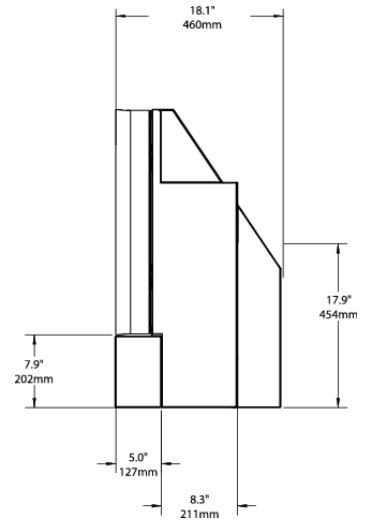

Clarity Margay II

Margay II

Avant

Coté

Margay II 70

Avant

Coté

Entrées