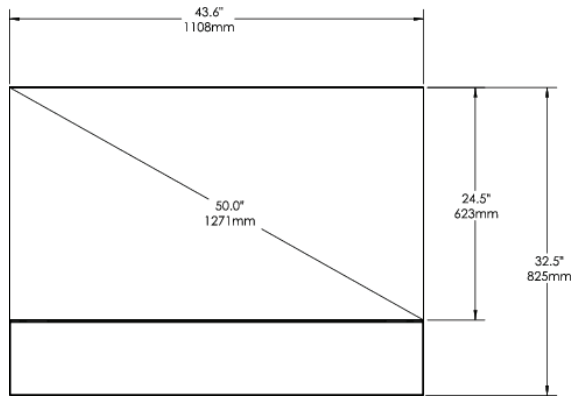

Clarity Margay II

Margay II

Avant