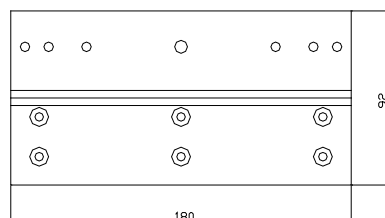

Notice technique
cliquer ou scanner
le QR code

Ventouses électromagnétiques **inox** en applique IP 67

EMSS300 / EMSS600 / EMSS800 - Accessoires

EMSS300L pour porte poussante

EMSS600L pour porte poussante

EMSS800L pour porte poussante

EMSS300Z pour porte tirante

EMSS600Z pour porte tirante

EMSS800Z pour porte tirante

	EMSS300L	EMSS600L	EMSS800L	EMSS300Z	EMSS600Z	EMSS800Z
Application	Porte poussante			Porte tirante		
Matériel	Aluminium					
Dimensions (L x h x p)	165 x 29 x 38 mm	216 x 33,5 x 50,5 mm	220 x 33,5 x 50,5 mm	140 x 76 x 38 mm	180 x 92 x 46 mm	182 x 101 x 50,5 mm
Poids brut	0,17 Kg	0,32 Kg	0,32 Kg	0,29 Kg	0,39 Kg	0,62 Kg