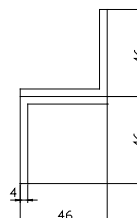

Notice technique
cliquer ou scanner
le QR code

Ventouses électromagnétiques **inox** en applique IP 67

EMSS300 / EMSS600 / EMSS800 - Accessoires

EMSS300L pour porte poussante

EMSS600L pour porte poussante

EMSS800L pour porte poussante

EMSS300Z pour porte tirante

EMSS600Z pour porte tirante

EMSS800Z pour porte tirante

	EMSS300L	EMSS600L	EMSS800L	EMSS300Z	EMSS600Z	EMSS800Z
Application	Porte poussante			Porte tirante		
Matériel	Aluminium					
Dimensions (L x h x p)	165 x 29 x 38 mm	216 x 33,5 x 50,5 mm	220 x 33,5 x 50,5 mm	140 x 76 x 38 mm	180 x 92 x 46 mm	182 x 101 x 50,5 mm
Poids brut	0,17 Kg	0,32 Kg	0,32 Kg	0,29 Kg	0,39 Kg	0,62 Kg