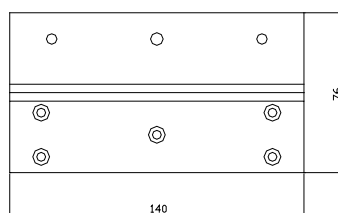

Notice technique
cliquer ou scanner
le QR code

Ventouses électromagnétiques **inox** en applique IP 67

EMSS300 / EMSS600 / EMSS800 - Accessoires

EMSS300L pour porte poussante

EMSS600L pour porte poussante

EMSS800L pour porte poussante

EMSS300Z pour porte tirante

EMSS600Z pour porte tirante

EMSS800Z pour porte tirante

	EMSS300L	EMSS600L	EMSS800L	EMSS300Z	EMSS600Z	EMSS800Z
Application	Porte poussante			Porte tirante		
Matériel	Aluminium					
Dimensions (L x h x p)	165 x 29 x 38 mm	216 x 33,5 x 50,5 mm	220 x 33,5 x 50,5 mm	140 x 76 x 38 mm	180 x 92 x 46 mm	182 x 101 x 50,5 mm
Poids brut	0,17 Kg	0,32 Kg	0,32 Kg	0,29 Kg	0,39 Kg	0,62 Kg