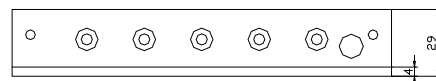

Notice technique
cliquer ou scanner
le QR code

Ventouses électromagnétiques **inox** en applique IP 67

EMSS300 / EMSS600 / EMSS800 - Accessoires

EMSS300L pour porte poussante

EMSS600L pour porte poussante

EMSS800L pour porte poussante

EMSS300Z pour porte tirante

EMSS600Z pour porte tirante

EMSS800Z pour porte tirante

	EMSS300L	EMSS600L	EMSS800L	EMSS300Z	EMSS600Z	EMSS800Z
Application	Porte poussante			Porte tirante		
Matériel	Aluminium					
Dimensions (L x h x p)	165 x 29 x 38 mm	216 x 33,5 x 50,5 mm	220 x 33,5 x 50,5 mm	140 x 76 x 38 mm	180 x 92 x 46 mm	182 x 101 x 50,5 mm
Poids brut	0,17 Kg	0,32 Kg	0,32 Kg	0,29 Kg	0,39 Kg	0,62 Kg