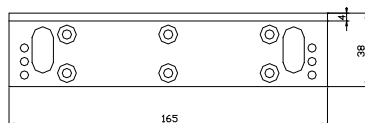

Notice technique
cliquer ou scanner
le QR code

Ventouses électromagnétiques **inox** en applique IP 67

EMSS300 / EMSS600 / EMSS800 - Accessoires

EMSS300L pour porte poussante

EMSS600L pour porte poussante

EMSS800L pour porte poussante

EMSS300Z pour porte tirante

EMSS600Z pour porte tirante

EMSS800Z pour porte tirante

	EMSS300L	EMSS600L	EMSS800L	EMSS300Z	EMSS600Z	EMSS800Z
Application	Porte poussante			Porte tirante		
Matériel	Aluminium					
Dimensions (L x h x p)	165 x 29 x 38 mm	216 x 33,5 x 50,5 mm	220 x 33,5 x 50,5 mm	140 x 76 x 38 mm	180 x 92 x 46 mm	182 x 101 x 50,5 mm
Poids brut	0,17 Kg	0,32 Kg	0,32 Kg	0,29 Kg	0,39 Kg	0,62 Kg