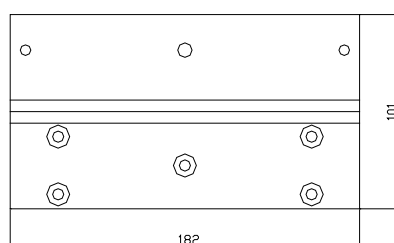

Notice technique
cliquer ou scanner
le QR code

Ventouses électromagnétiques **inox** en applique IP 67

EMSS300 / EMSS600 / EMSS800 - Accessoires

EMSS300L pour porte poussante

EMSS600L pour porte poussante

EMSS800L pour porte poussante

EMSS300Z pour porte tirante

EMSS600Z pour porte tirante

EMSS800Z pour porte tirante

	EMSS300L	EMSS600L	EMSS800L	EMSS300Z	EMSS600Z	EMSS800Z
Application	Porte poussante			Porte tirante		
Matériel	Aluminium					
Dimensions (L x h x p)	165 x 29 x 38 mm	216 x 33,5 x 50,5 mm	220 x 33,5 x 50,5 mm	140 x 76 x 38 mm	180 x 92 x 46 mm	182 x 101 x 50,5 mm
Poids brut	0,17 Kg	0,32 Kg	0,32 Kg	0,29 Kg	0,39 Kg	0,62 Kg