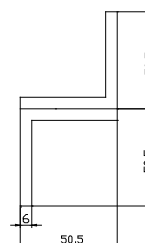

Notice technique
cliquer ou scanner
le QR code

Ventouses électromagnétiques **inox** en applique IP 67

EMSS300 / EMSS600 / EMSS800 - Accessoires

EMSS300L pour porte poussante

EMSS600L pour porte poussante

EMSS800L pour porte poussante

EMSS300Z pour porte tirante

EMSS600Z pour porte tirante

EMSS800Z pour porte tirante

	EMSS300L	EMSS600L	EMSS800L	EMSS300Z	EMSS600Z	EMSS800Z
Application	Porte poussante			Porte tirante		
Matériel	Aluminium					
Dimensions (L x h x p)	165 x 29 x 38 mm	216 x 33,5 x 50,5 mm	220 x 33,5 x 50,5 mm	140 x 76 x 38 mm	180 x 92 x 46 mm	182 x 101 x 50,5 mm
Poids brut	0,17 Kg	0,32 Kg	0,32 Kg	0,29 Kg	0,39 Kg	0,62 Kg