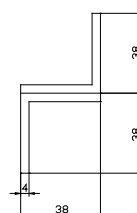

Notice technique
cliquer ou scanner
le QR code

Ventouses électromagnétiques **inox** en applique IP 67

EMSS300 / EMSS600 / EMSS800 - Accessoires

EMSS300L pour porte poussante

EMSS600L pour porte poussante

EMSS800L pour porte poussante

EMSS300Z pour porte tirante

EMSS600Z pour porte tirante

EMSS800Z pour porte tirante

	EMSS300L	EMSS600L	EMSS800L	EMSS300Z	EMSS600Z	EMSS800Z
Application	Porte poussante			Porte tirante		
Matériel	Aluminium					
Dimensions (L x h x p)	165 x 29 x 38 mm	216 x 33,5 x 50,5 mm	220 x 33,5 x 50,5 mm	140 x 76 x 38 mm	180 x 92 x 46 mm	182 x 101 x 50,5 mm
Poids brut	0,17 Kg	0,32 Kg	0,32 Kg	0,29 Kg	0,39 Kg	0,62 Kg