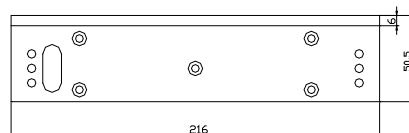

Notice technique
cliquer ou scanner
le QR code

Ventouses électromagnétiques **inox** en applique IP 67

EMSS300 / EMSS600 / EMSS800 - Accessoires

EMSS300L pour porte poussante

EMSS600L pour porte poussante

EMSS800L pour porte poussante

EMSS300Z pour porte tirante

EMSS600Z pour porte tirante

EMSS800Z pour porte tirante

	EMSS300L	EMSS600L	EMSS800L	EMSS300Z	EMSS600Z	EMSS800Z
Application	Porte poussante			Porte tirante		
Matériel	Aluminium					
Dimensions (L x h x p)	165 x 29 x 38 mm	216 x 33,5 x 50,5 mm	220 x 33,5 x 50,5 mm	140 x 76 x 38 mm	180 x 92 x 46 mm	182 x 101 x 50,5 mm
Poids brut	0,17 Kg	0,32 Kg	0,32 Kg	0,29 Kg	0,39 Kg	0,62 Kg