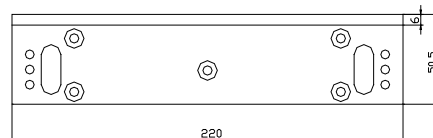

Notice technique
cliquer ou scanner
le QR code

Ventouses électromagnétiques **inox** en applique IP 67

EMSS300 / EMSS600 / EMSS800 - Accessoires

EMSS300L pour porte poussante

EMSS600L pour porte poussante

EMSS800L pour porte poussante

EMSS300Z pour porte tirante

EMSS600Z pour porte tirante

EMSS800Z pour porte tirante

	EMSS300L	EMSS600L	EMSS800L	EMSS300Z	EMSS600Z	EMSS800Z
Application	Porte poussante			Porte tirante		
Matériel	Aluminium					
Dimensions (L x h x p)	165 x 29 x 38 mm	216 x 33,5 x 50,5 mm	220 x 33,5 x 50,5 mm	140 x 76 x 38 mm	180 x 92 x 46 mm	182 x 101 x 50,5 mm
Poids brut	0,17 Kg	0,32 Kg	0,32 Kg	0,29 Kg	0,39 Kg	0,62 Kg