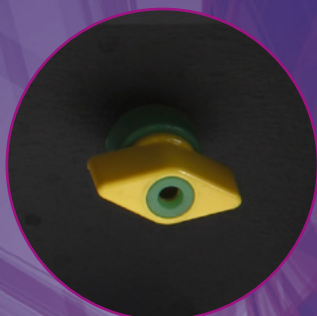

Revolt

branché sur vos événements

Bornes 32 A

COFFRETS SPÉCIAL ÉVÉNEMENTIEL :

Bornes de **18 kW** (32 A tétraphasées)
en caoutchouc avec repiquage non protégé.

- Equipées de prises protégées individuellement par des disjoncteurs différentiels 30mA
- Mise à la terre simple possible par une vis dédiée à cet effet située en façade
- Bornes légères, facilement transportables grâce à ses poignées
- Empilables pour le transport

www.revolt-location.com

Fiche technique

→ BORNE 32 A

Entrée	1 socle (fixe) CEE 32A tétra	
Sorties	6 Pc NF 10/16A mono & 3 Pc CEE 32A mono	
Protections	1 disj. 4P 32A, 3 disj. diff. 1PN 32A/30mA & 6 disj. diff. 1PN 16A/30mA	
Repiquage (non protégé)	1 Pc CEE 32A tétra	
Dimensions (Lxhxp)	mm	540x240x350
Poids	kg	14,8

LOBD.032.TF

LOBD.032.TF

VIS DE MISE À LA TERRE

POIGNÉES DE MANUTENTION
INTÉGRÉES

DISJONCTEURS DIFFÉRENTIELS
30mA INDIVIDUELS