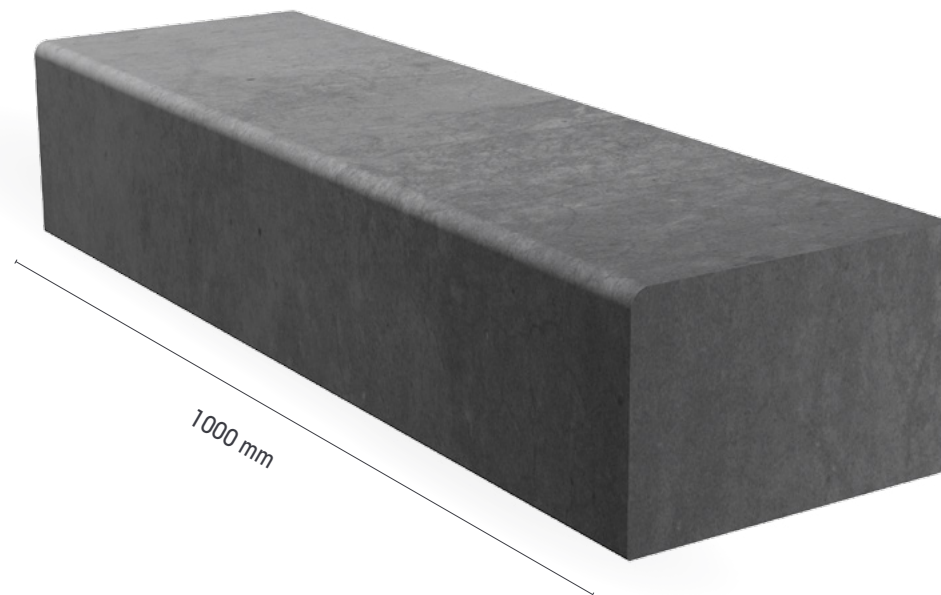

Les coloris sur demande

Gris

Blanc

Ton pierre

Sur demande : longueur 50 et 33 cm

Usine	Poids (kg)	Nbr / Palette	Classe			Option	État de surface
			U	T	S		
Bétons Libaud	-	-	-	-	-	-	Brut
PMR	139	10	-	-	-	-	Brut

Les palettes sont consignées