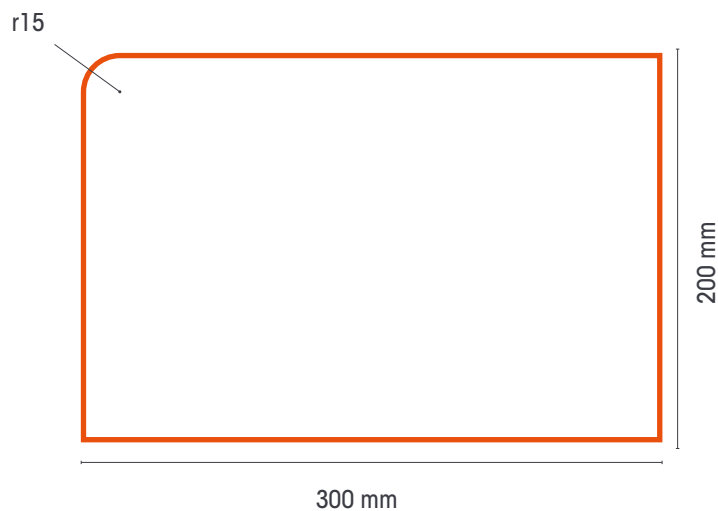

Les coloris sur demande

Gris

Blanc

Ton pierre

Sur demande : longueur 50 et 33 cm

Usine	Poids (kg)	Nbr / Palette	Classe			Option	État de surface
			U	T	S		
Bétons Libaud	-	-	-	-	-	-	Brut
PMR	139	10	-	-	-	-	Brut