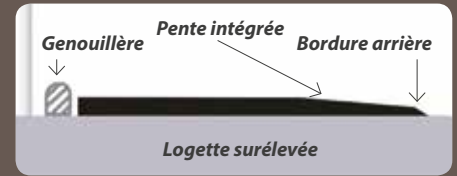

Surface élastique agréable et douce pour la peau

La pente intégrée à l'arrière favorise le séchage de la surface

KRAIBURG

Caractéristiques

Lèvres d'étanchéité
Diminuent le salissement de la partie inférieure

Coupe biseautée

Profil en "T"
Pour les logettes champignons ou en présence d'une litière très fine.

www.agriestelevage.fr

AGRIEST

ELEVAGE

S.A. AGRIEST
Z.A. de la Maze - FR - 70360 Scey-sur-Saône
TEL. +33(0)3 84 92 76 76 • FAX +33(0)3 84 92 72 03
Mail : elevage@agriest.com

Les tapis de couchage

Qu'est-ce qui caractérise le tapis de logettes KRAIBURG ?

Une surface élastique

La surface martelée favorise le séchage de la surface. Particulièrement agréable et douce pour la peau, elle soulage également la pression sur les articulations.

Mélange de caoutchouc extraordinaire > Qualité idéale > robuste et souple dans le temps.

Elasticité optimale : l'enfoncement de l'onglon augmente l'adhérence

Entretien réduit au minimum

Merci d'observer les prescriptions KRAIBURG lors de la pose, de l'entretien ou de l'utilisation des tapis caoutchouc, disponibles sur simple demande ou visibles sur la fiche technique prévue à cet effet.