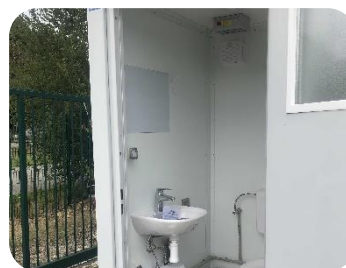

# Bloc Sanitaire 1 WC iZibloc Compact

## Bloc Sanitaire Économique 1 WC

Toilette avec un WC anglais raccordable, ce bloc sanitaire compact est parfaitement adapté pour une utilisation dans un espace réduit.

## Variantes du produit

Existe également le iZibloc Compact+ (1 WC /1 Douche ou 2 WC)

### Descriptif :

Coloris	RAL 7035 Gris clair, intérieur blanc
Descriptif	Panneaux sandwichs 45 mm
	1 WC anglais complet avec chasse d'eau
	1 Ventilateur 183m <sup>3</sup> /h
	1 Chauffage électrique 500 W avec thermostat
	1 Lavabo avec mitigeur eau chaude/froide + chauffe-eau 5 L
	1 Miroir en tôle polie
	1 Porte (2 m x 0.81 m) avec hublot en verre de sécurité
	1 Support pour papier toilette