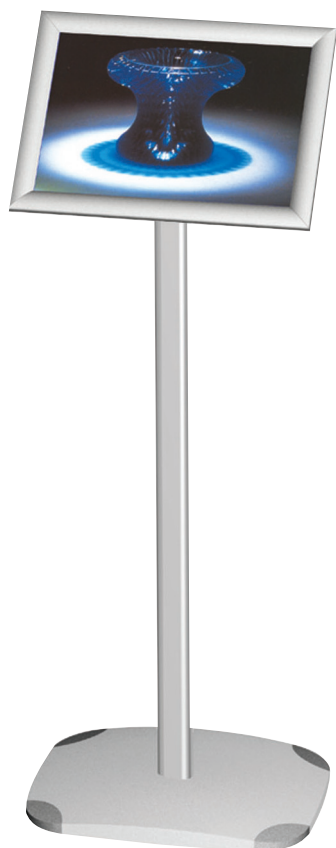

4006

Présentoirs porte visuels

Porte menu

DIMENSIONS

Formats en mm	H totale (mm)	H (mm)	L (mm)	Poids (kg)
A4 - 210 x 297 horizontal	967	330	250	5,165
A4 - 210 x 297 vertical	1010	330	250	5,165
A3 - 297 x 420 horizontal	1014	420	300	6,745
A3 - 297 x 420 vertical	1076	420	300	6,745

Porte visuel sur pied.

Structure aluminium anodisé naturel.

Base large très stable.

Orientation horizontale ou verticale.

Cadre à clapets type "clic clac".

Profilés 25mm coins droits.

Formats A4 ou A3.

AFIX diffusion