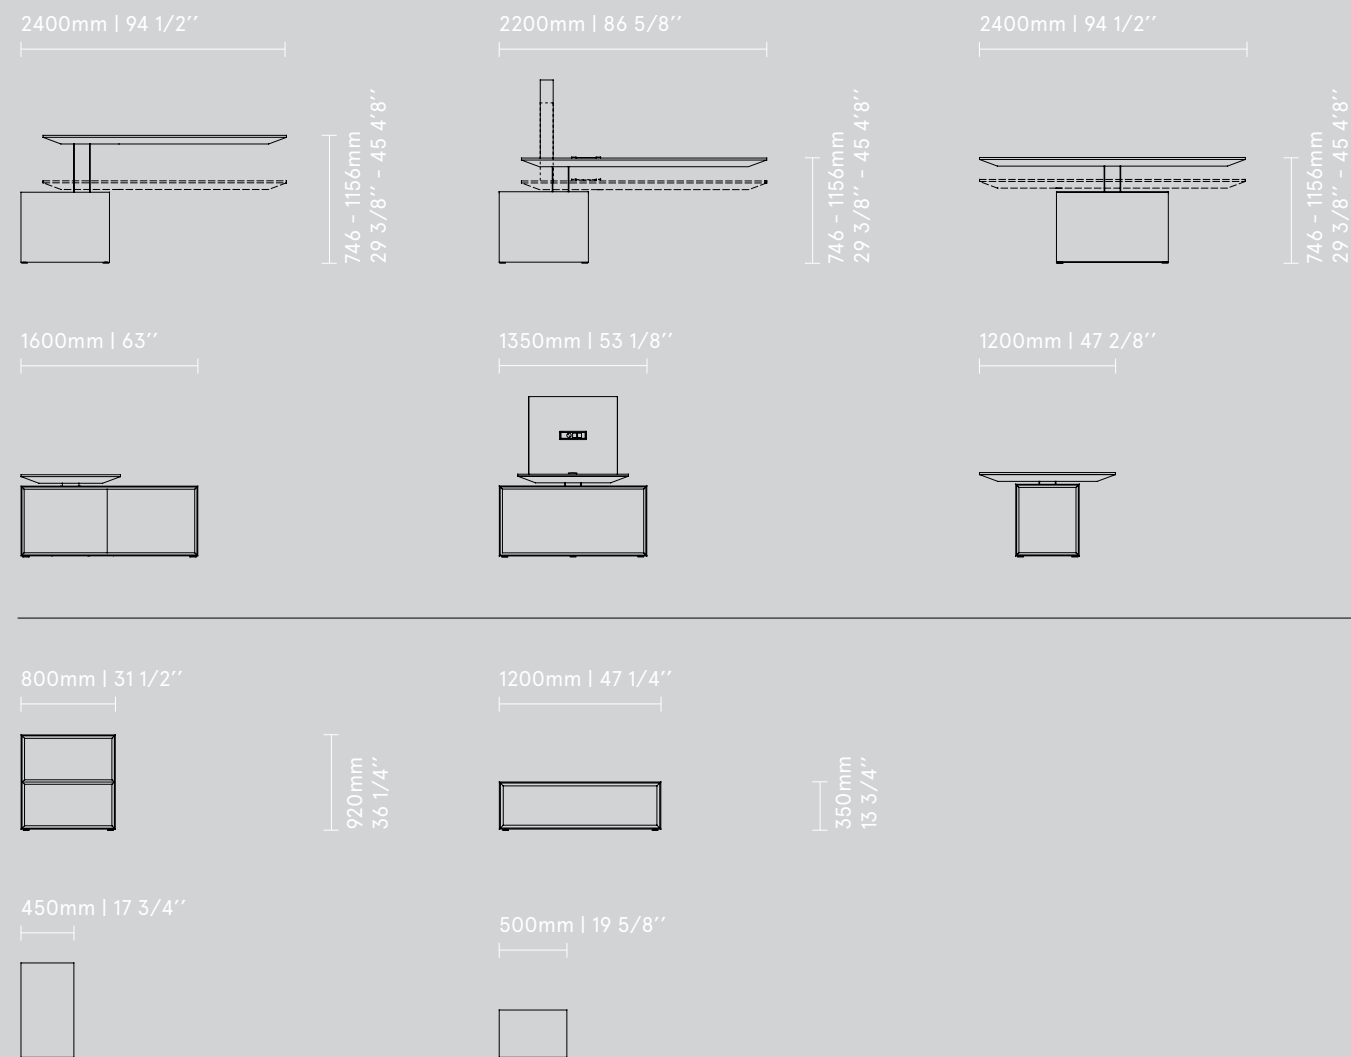

GAV1L
2400 / 1600 / 746
94 1/2" / 63" / 29 3/8"

GAV16
800 / 450 / 920
31 1/2" / 17 3/4" / 36 1/4"

GAV6
1200 / 500 / 350
47 1/4" / 19 5/8" / 13 3/4"

GAVIL
 2400 / 1600 / 746
 94 1/2" / 63" / 29 3/8"

GAV10
 2200 / 1100 / 750
 86 5/8" / 43 1/4" / 29 1/2"