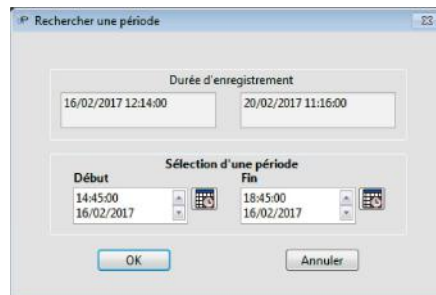

Menu Outils
Rechercher une période