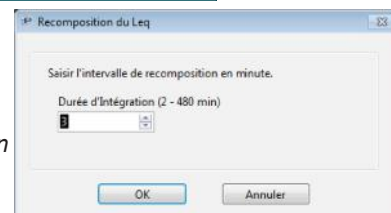

Menu Outils
Recomposition

Logiciel téléchargeable:

<https://www.preventec-systeme.fr/afficheurs-de-son>

Spécifications

Fourni prêt à poser avec support mural et alimentation secteur
Dimensions: 260x180x45mm poids 1.7kg
Garantie 3ans - Fabrication Française