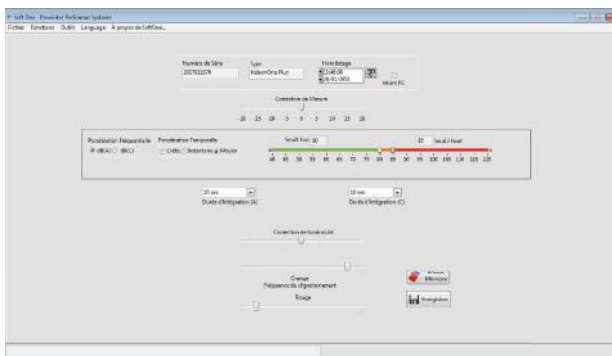

Afficheur enregistreur de niveau sonore

Afficheur numérique en dB(A) / dB(C) / Lpc

Caractéristiques :

Mesure et Enregistre en dB(A) ou dB(C) ou Lpc * et affiche le niveau choisi

- Micro global (GL) déporté, répondant aux exigences de la classe II
- Affiche le niveau sonore en niveau moyen (durée d'intégration réglable) ou instantané
- Réglage de 2 seuils de dépassement de bruit
- Historique (suivant modèle)
- Logiciel fourni (USB), compatible XP à windows 10, permet la récupération de l'historique
- Sorties activées sur 2 seuils (suivant modèle)
- Clignotement (dépassement des seuils)
- Réglage automatique de la luminosité
- Alimentation externe 12 volts, support mural orientable (trépied en option) et câble USB
- Câble micro: longueur 10m (longueur supérieure en option)
- Dimensions : 210 x 125 x 40 mm
- Garantie 3 ans
- **En option colonne lumineuse**
- * Enregistrement du dB(C)

- Sensibel One : Afficheur numérique, sans historique
- Sensibel One + : Afficheur numérique, historique de 6 semaines
- Sensibel One E : Afficheur esclave
- Sensibel Pro : Version connectée, serveur web embarqué, historique de 12 mois,

Option colonne lumineuse

Connectique

- 1 - USB : paramétrage et récupération de l'historique
- 2 - Micro : bornier pour connecter un micro déporté
- 3 - Sorties contacts RJ12
- 4 - Alimentation 12 Volts. Adaptateur fourni.
- 5 - Support mural orientable fourni

Sorties contacts secs: permet de commander des afficheurs(s) esclaves(s) ou une colonne lumineuse (suivant modèle)

Logiciel simple et intuitif

Menu Fonctions
Lecture des paramètres

Menu Fonctions
Historique