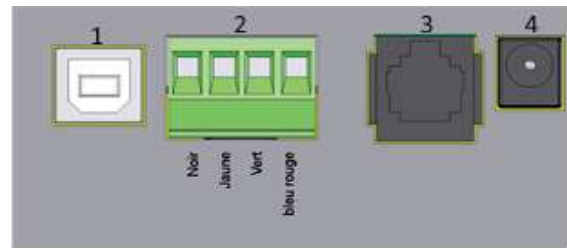

Afficheur enregistreur de niveau sonore

Afficheur numérique en dB(A) / dB(C) / Lpc

Caractéristiques :

Mesure et Enregistre en dB(A) ou dB(C) ou Lpc * et affiche le niveau choisi

- Micro global (GL) déporté, répondant aux exigences de la classe II
- Affiche le niveau sonore en niveau moyen (durée d'intégration réglable) ou instantané
- Réglage de 2 seuils de dépassement de bruit
- Historique (suivant modèle)
- Logiciel fourni (USB), compatible XP à windows 10, permet la récupération de l'historique
- Sorties activées sur 2 seuils (suivant modèle)
- Clignotement (dépassement des seuils)
- Réglage automatique de la luminosité
- Alimentation externe 12 volts, support mural orientable (trépied en option) et câble USB
- Câble micro: longueur 10m (longueur supérieure en option)
- Dimensions : 210 x 125 x 40 mm
- Garantie 3 ans
- **En option colonne lumineuse**
- * Enregistrement du dB(C)

Option colonne lumineuse

Connectique

- 1 - USB : paramétrage et récupération de l'historique
- 2 - Micro : bornier pour connecter un micro déporté
- 3 - Sorties contacts RJ12
- 4 - Alimentation 12 Volts. Adaptateur fourni.
- 5 - Support mural orientable fourni