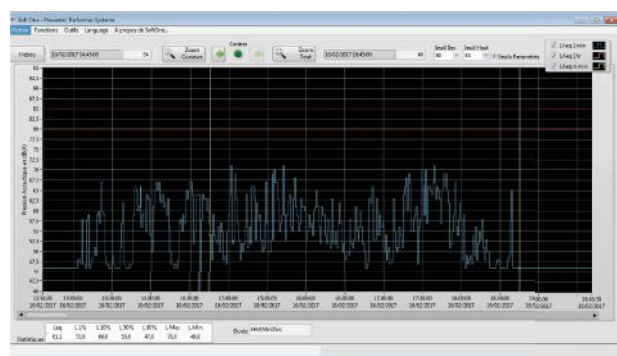

Afficheur enregistreur de niveau sonore

Afficheur numérique en dB(A) / dB(C) / Lpc

Caractéristiques :

Mesure et Enregistre en dB(A) ou dB(C) ou Lpc * et affiche le niveau choisi

- Micro global (GL) déporté, répondant aux exigences de la classe II
- Affiche le niveau sonore en niveau moyen (durée d'intégration réglable) ou instantané
- Réglage de 2 seuils de dépassement de bruit
- Historique (suivant modèle)
- Logiciel fourni (USB), compatible XP à windows 10, permet la récupération de l'historique
- Sorties activées sur 2 seuils (suivant modèle)
- Clignotement (dépassement des seuils)
- Réglage automatique de la luminosité
- Alimentation externe 12 volts, support mural orientable (trépied en option) et câble USB
- Câble micro: longueur 10m (longueur supérieure en option)
- Dimensions : 210 x 125 x 40 mm
- Garantie 3 ans
- **En option colonne lumineuse**
- * Enregistrement du dB(C)

- Sensibel One : Afficheur numérique, sans historique
- Sensibel One + : Afficheur numérique, historique de 6 semaines
- Sensibel One E : Afficheur esclave
- Sensibel Pro : Version connectée, serveur web embarqué, historique de 12 mois,

Option colonne lumineuse

Connectique

- 1 - USB : paramétrage et récupération de l'historique
- 2 - Micro : bornier pour connecter un micro déporté
- 3 - Sorties contacts RJ12
- 4 - Alimentation 12 Volts. Adaptateur fourni.
- 5 - Support mural orientable fourni

Sorties contacts secs: permet de commander des afficheurs(s) esclaves(s) ou une colonne lumineuse (suivant modèle)

Logiciel simple et intuitif

Menu Fonctions
Lecture des paramètres

Menu Fonctions
Historique