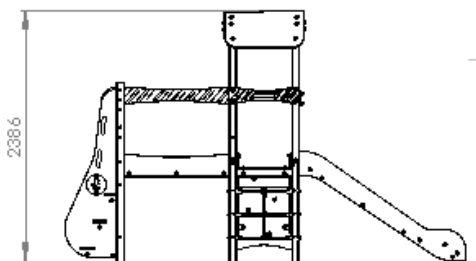

Poteaux inox CARRÉS 70*70 mm
Plancher HDPE
Panneaux et toits HDPE
Cordage Armé polypropylène 16mm

Métallerie et visserie 100% INOX

COMPOSITION	
Tour avec toit 900	1
Escaliers	1
Toboggan glissière PE	1
Passerelle rigide	1
Plan d'escalade	1
Filet incliné	1