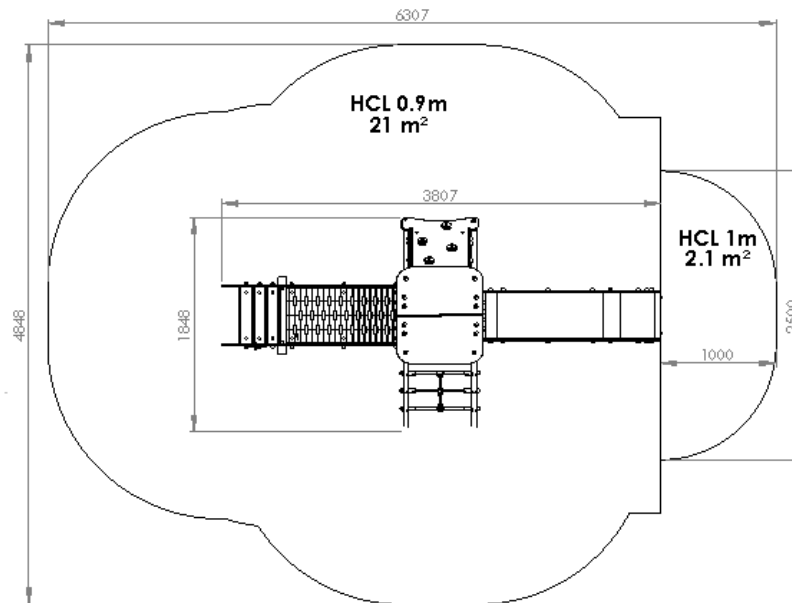

Poteaux inox CARRÉS 70*70 mm
Plancher HDPE
Panneaux et toits HDPE
Cordage Armé polypropylène 16mm

Métallerie et visserie 100% INOX

COMPOSITION	
Tour avec toit 900	1
Escaliers	1
Toboggan glissière PE	1
Passerelle rigide	1
Plan d'escalade	1
Filet incliné	1