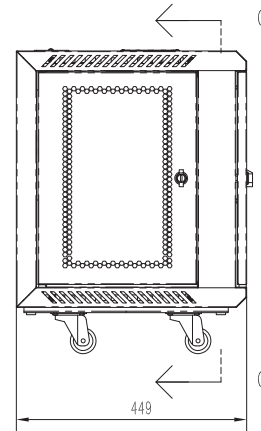

Armoire reseau ventilée à montage mural en rack 9U

US	VPN	RM4CASTERS-1N
	SKU	5RU494
EU	VPN	RM4CASTERS-1E
	SKU	J154585

*Roulettes optionnelles vendues séparément