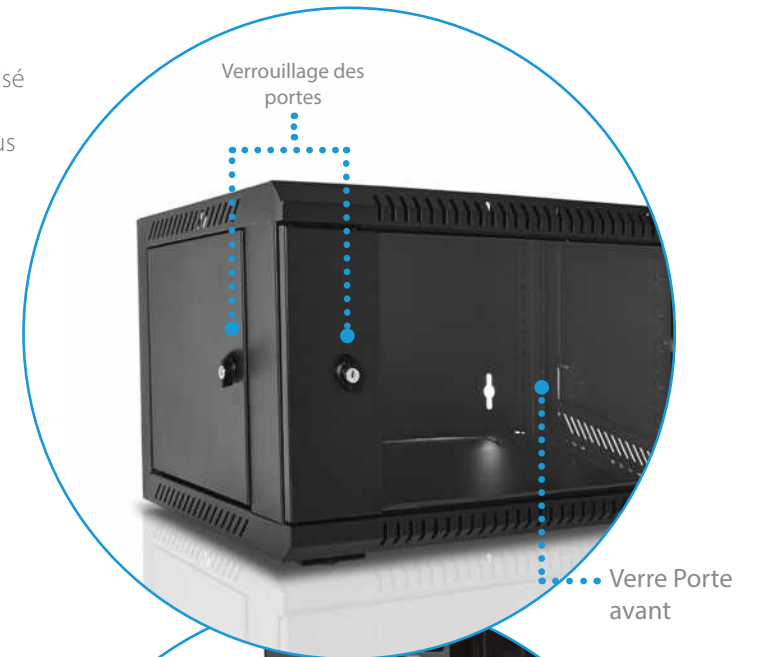

# Armoire reseau munie d'une porte en verre à montage mural en rack 9U

- Armoire reseau verrouillable livrée entièrement assemblée, munie d'une porte en verre afin de pouvoir surveiller votre équipement sans avoir à ouvrir l'Armoire reseau
- Rails de montage entièrement réglables, numérotation des positions U et trous carrés pour le montage aisé de l'équipement
- Des roulettes optionnelles peuvent être installées pour pouvoir rouler au sol ou sous les bureaux pour plus de polyvalence.
- Panneaux de câblage supérieur et inférieur amovibles pour une présentation uniformisée
- Structure en acier laminé à froid de haute qualité, garantie 5 ans