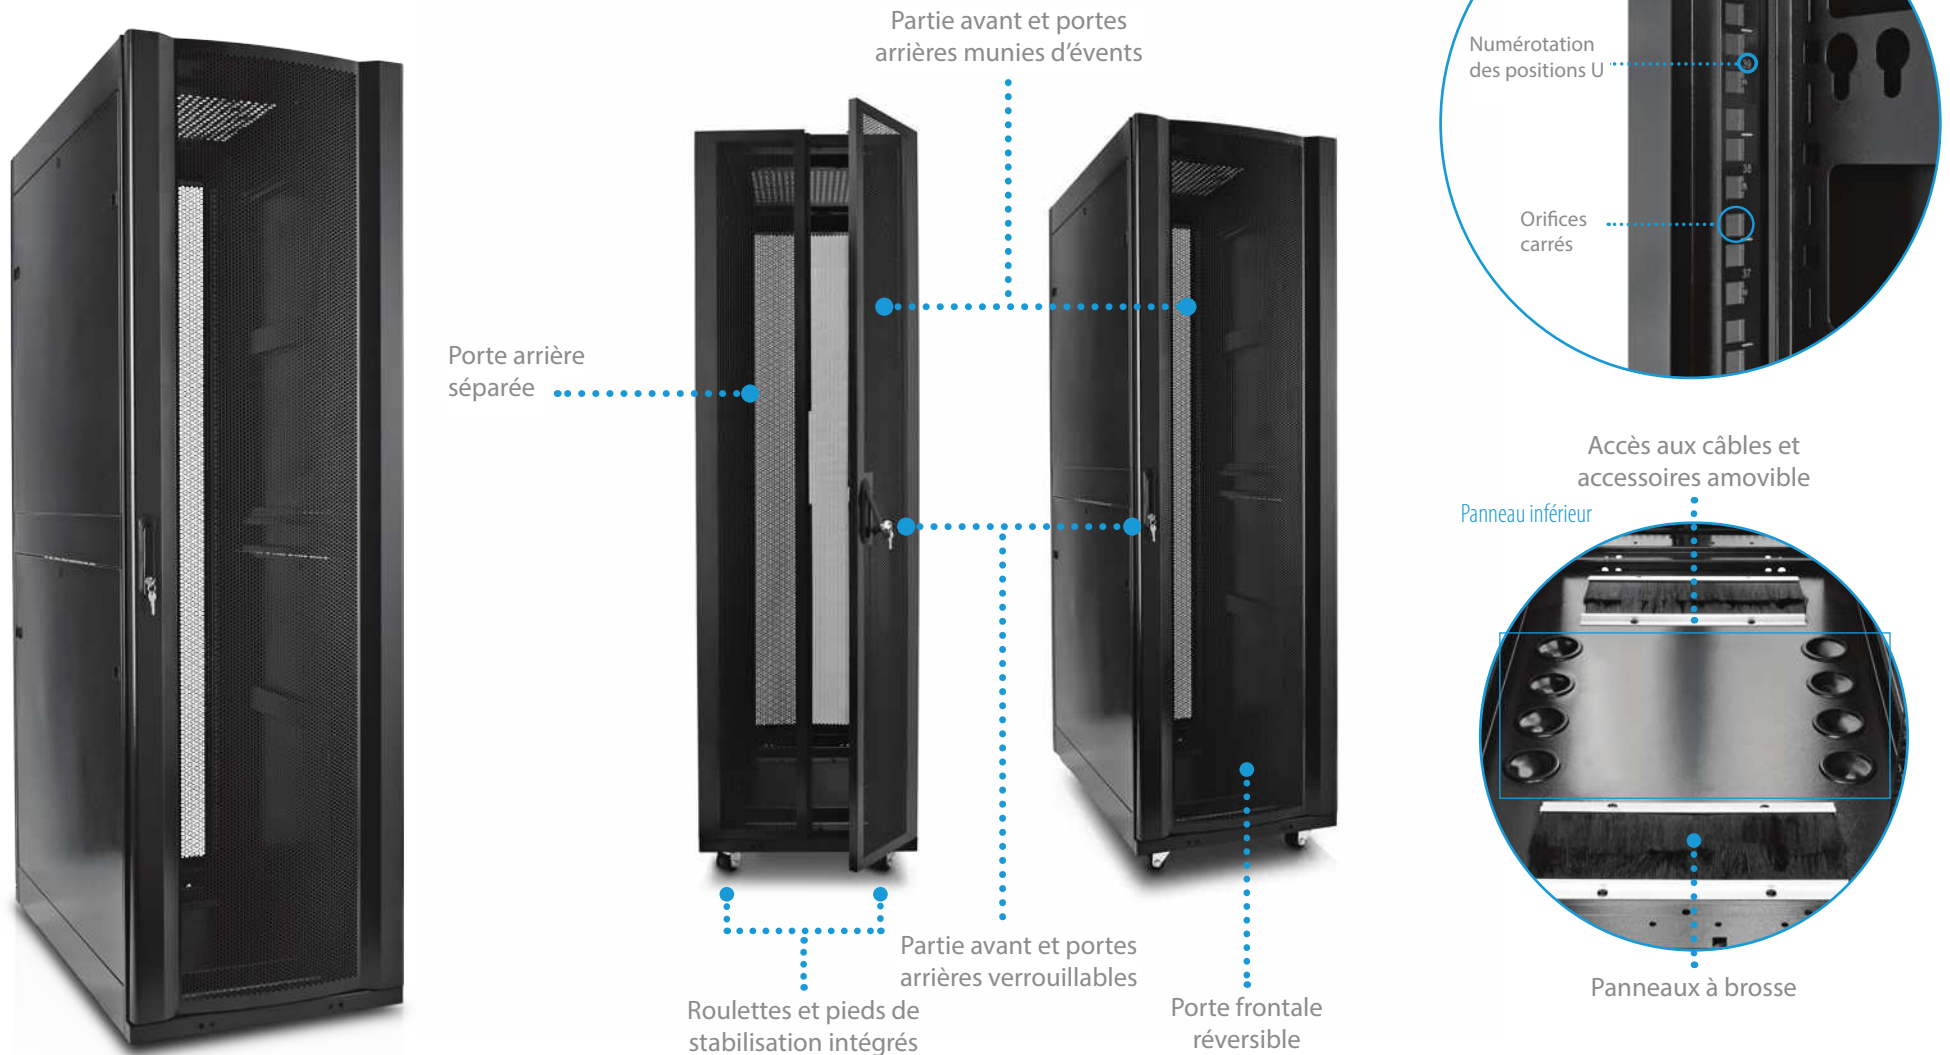

Enceinte 42U

- Enceinte verrouillable livrée entièrement assemblée, munie d'une porte frontale ventilée et de portes arrière séparées
- Rails de montage réglables et numérotation des positions U et trous carrés pour le montage aisé de l'équipement
- Panneaux latéraux démontables faciles d'accès et panneaux de câblage supérieur et inférieur amovibles
- Gestion des câbles intégrée sur toute la longueur de l'armoire
- Comprend une armoire avec roulettes et pieds de nivellement, un jeu de clés pour les portes et les flancs et 50 jeux d'accessoires de montage
- Structure en acier laminé à froid de haute qualité, garantie 5 ans

	US	UE
VPN	RMEC42U-1N	RMEC42U-1E
SKU	4N2873	J153374