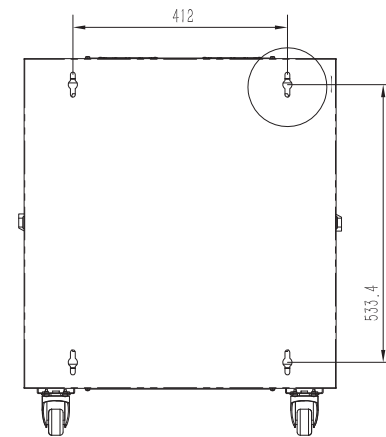

Armoire reseau ventilée à montage mural en rack 12U

US	VPN	RM4CASTERS-1N
	SKU	5RU494
EU	VPN	RM4CASTERS-1E
	SKU	J154585

*Roulettes optionnelles vendues séparément