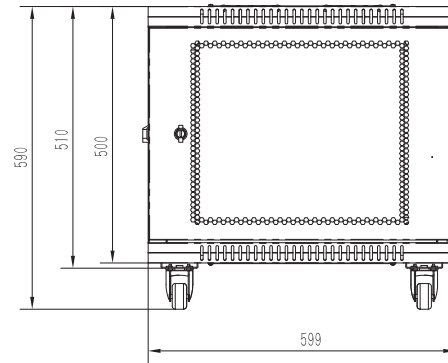

Armoire reseau ventilée à montage mural en rack 9U

US	VPN	RM4CASTERS-1N
	SKU	5RU494
EU	VPN	RM4CASTERS-1E
	SKU	J154585

*Roulettes optionnelles vendues séparément