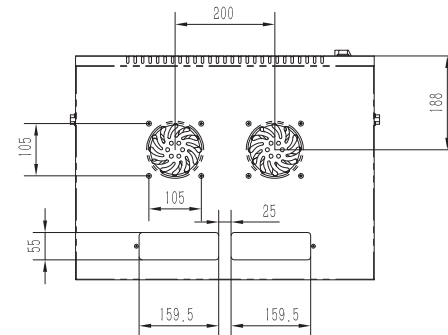

Armoire reseau munie d'une porte en verre à montage mural en rack 12U

US	VPN	RM4CASTERS-1N
	SKU	5RU494
EU	VPN	RM4CASTERS-1E
	SKU	J154585

*Roulettes optionnelles vendues séparément