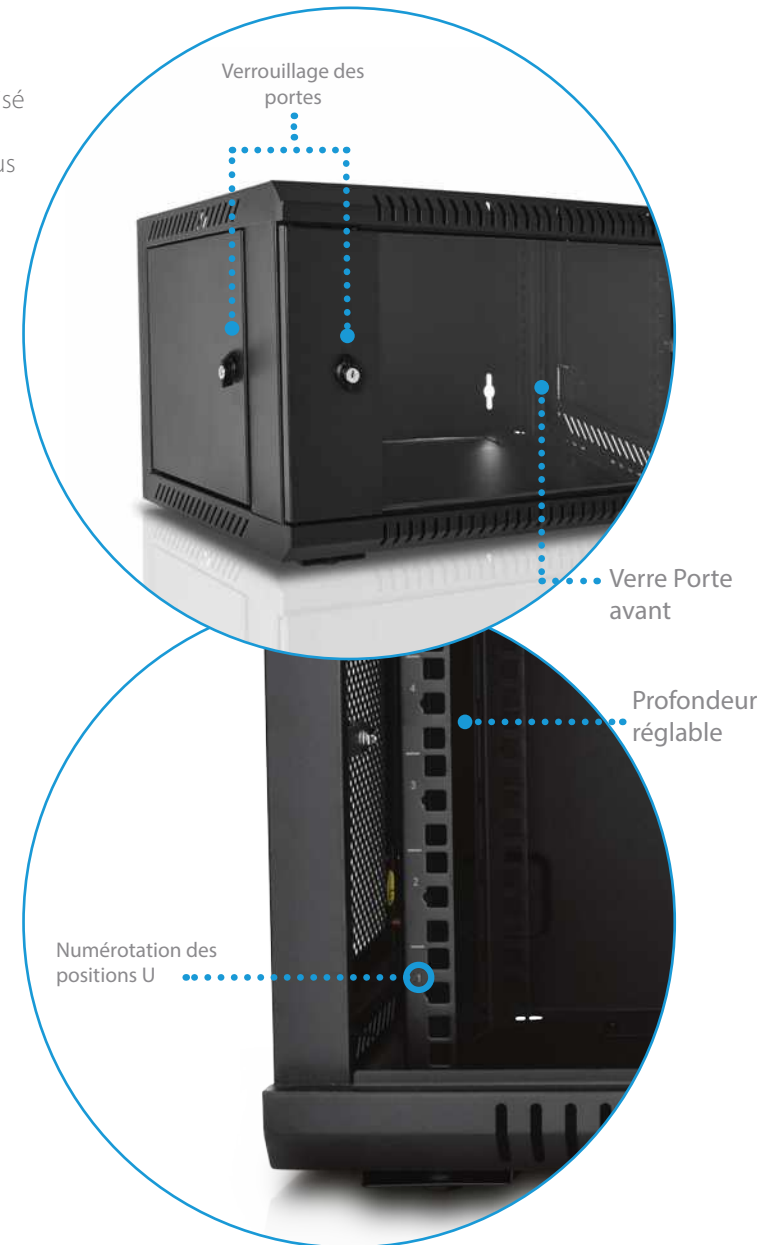

# Armoire reseau munie d'une porte en verre à montage mural en rack 12U

- Armoire reseau verrouillable livrée entièrement assemblée, munie d'une porte en verre afin de pouvoir surveiller votre équipement sans avoir à ouvrir l'Armoire reseau
- Rails de montage entièrement réglables, numérotation des positions U et trous carrés pour le montage aisé de l'équipement
- Des roulettes optionnelles peuvent être installées pour pouvoir rouler au sol ou sous les bureaux pour plus de polyvalence.
- Panneaux de câblage supérieur et inférieur amovibles pour une présentation uniformisée
- Structure en acier laminé à froid de haute qualité, garantie 5 ans