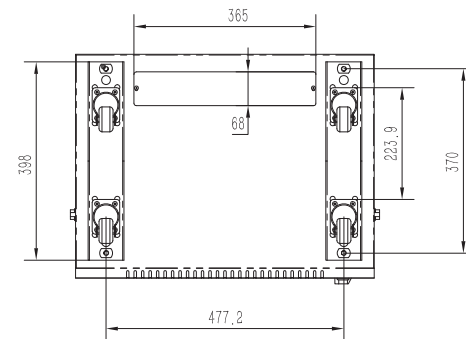

Armoire reseau munie d'une porte en verre à montage mural en rack 12U

US	VPN	RM4CASTERS-1N
	SKU	5RU494
EU	VPN	RM4CASTERS-1E
	SKU	J154585

*Roulettes optionnelles vendues séparément