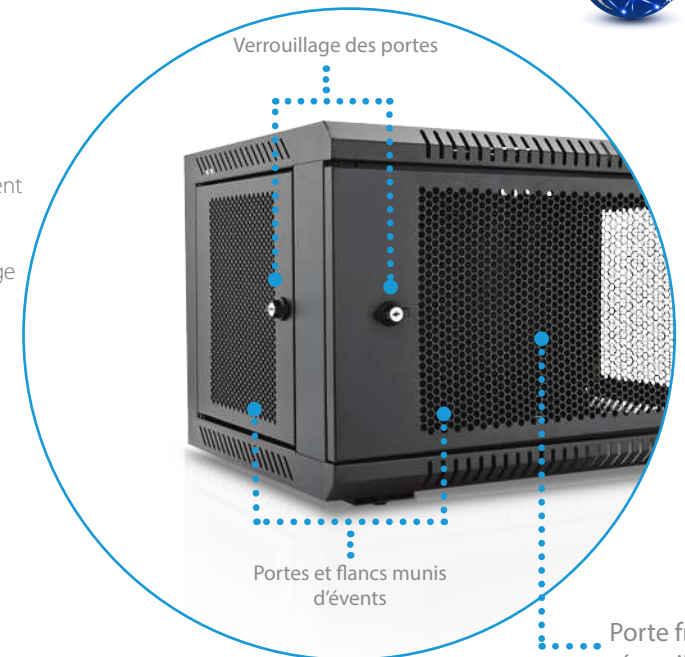

Enceinte murale 6U

- Enceinte verrouillable livrée entièrement assemblée, munie d'une porte frontale et de flancs à événements pour maintenir l'équipement au frais
- Rails de montage entièrement réglables, numérotation des positions U et trous carrés pour le montage aisé de l'équipement
- Les roulettes fournies peuvent être installées en option pour la pose au sol ou sous un bureau pour plus de polyvalence
- Panneaux de câblage supérieur et inférieur amovibles pour une présentation uniformisée
- Comprend une armoire munie de 4 roulettes, un jeu de clés pour les portes et les flancs et 10 jeux d'accessoires de montage
- Structure en acier laminé à froid de haute qualité, garantie 5 ans

	US	UE
VPN	RMWC6U-1N	RMWC6U-1E
SKU	4N2874	J153379