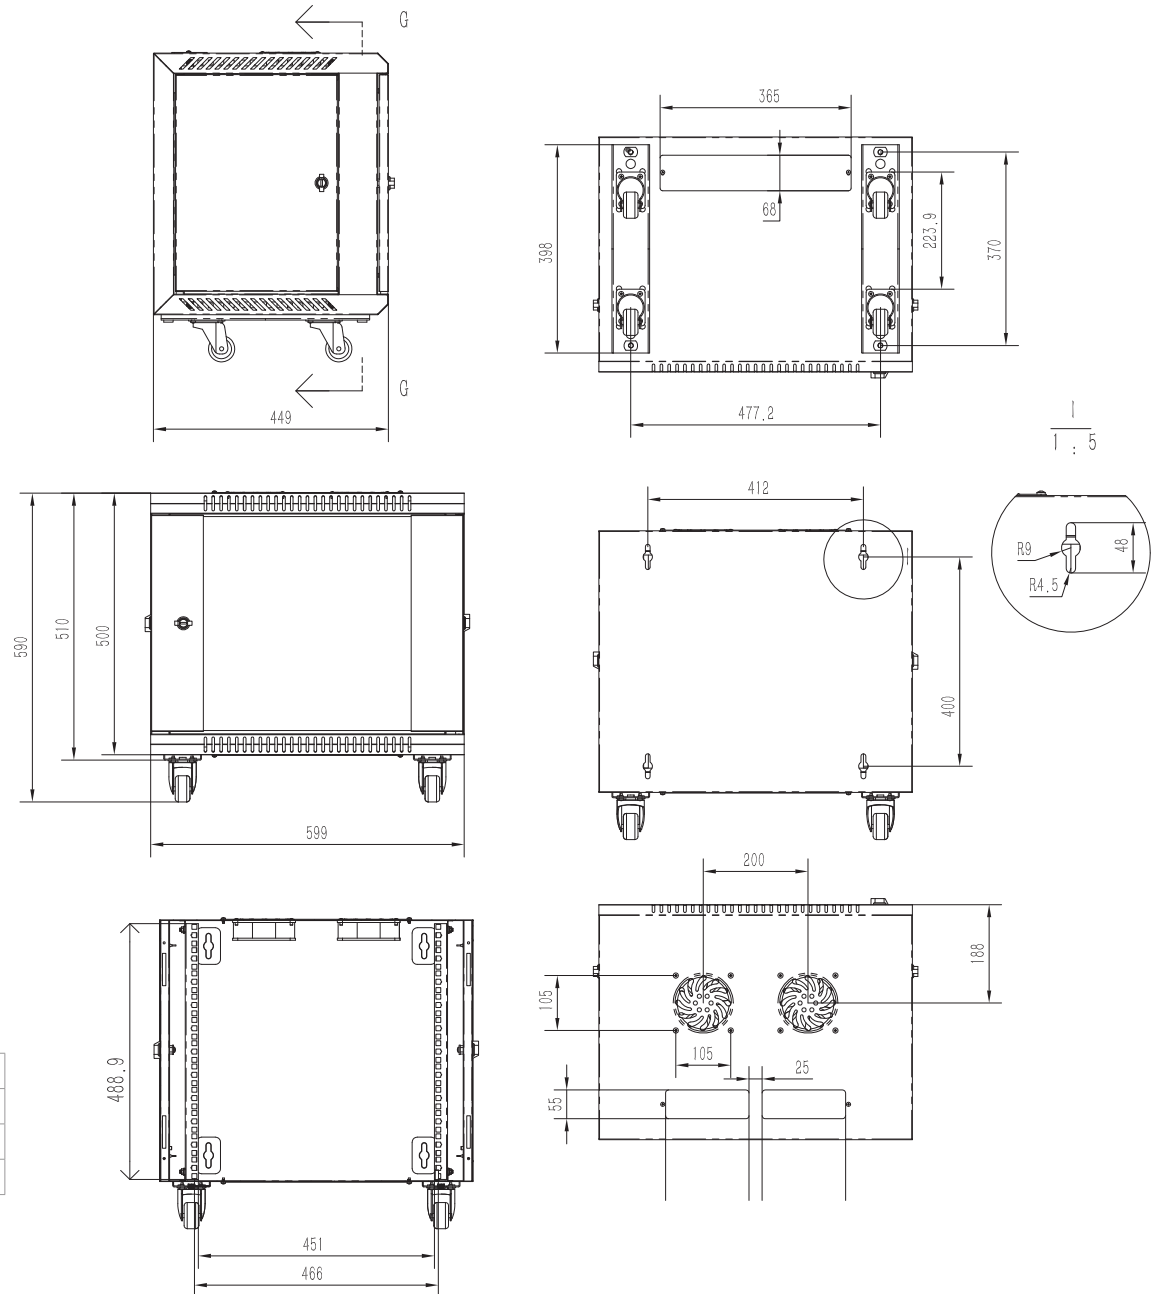

Armoire reseau munie d'une porte en verre à montage mural en rack 9U

US	VPN	RM4CASTERS-1N
	SKU	5RU494
EU	VPN	RM4CASTERS-1E
	SKU	J154585

*Roulettes optionnelles vendues séparément