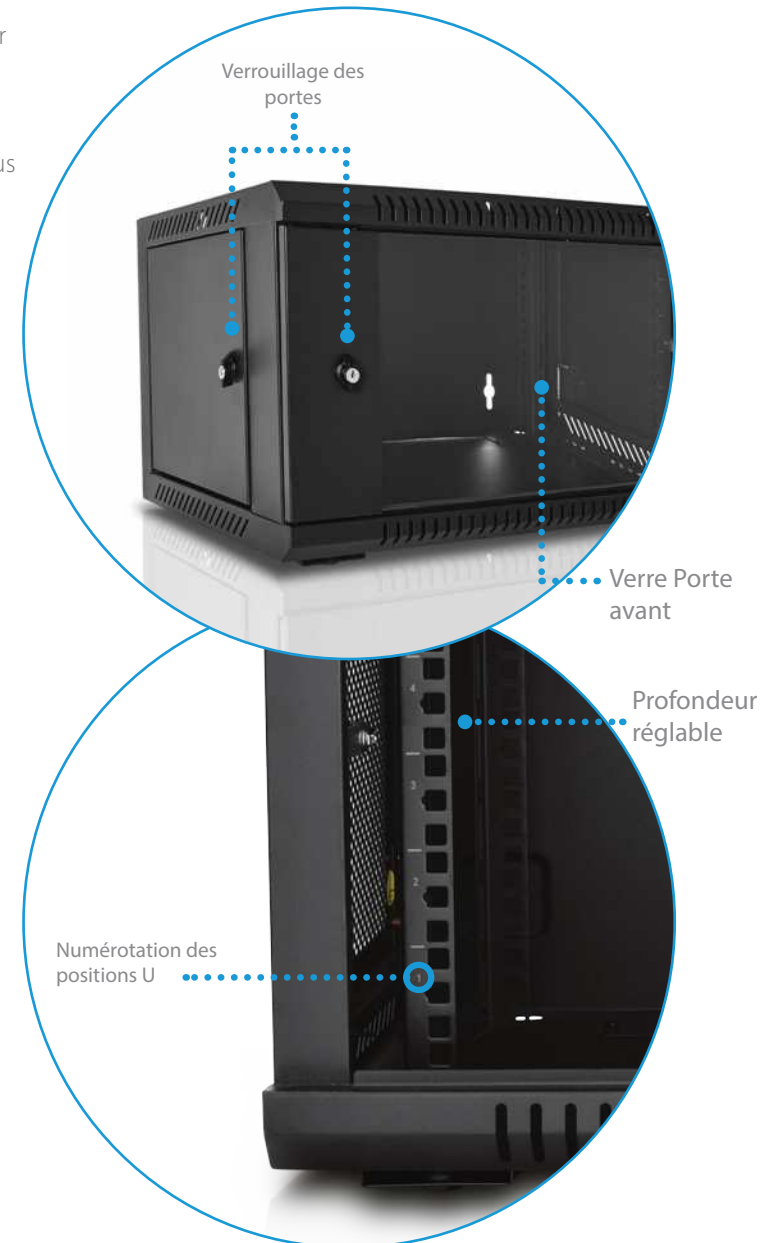

# Enceinte murale 6U

- Enceinte verrouillable livrée entièrement assemblée, munie d'une porte frontale et de flancs à événements pour maintenir l'équipement au frais
- Rails de montage entièrement réglables, numérotation des positions U et trous carrés pour le montage aisé de l'équipement
- Les roulettes fournies peuvent être installées en option pour la pose au sol ou sous un bureau pour plus de polyvalence
- Panneaux de câblage supérieur et inférieur amovibles pour une présentation uniformisée
- Comprend une armoire munie de 4 roulettes, un jeu de clés pour les portes et les flancs et 10 jeux d'accessoires de montage
- Structure en acier laminé à froid de haute qualité, garantie 5 ans

# Enceinte munie d'une porte en verre à montage mural en rack 6U

- Enceinte verrouillable livrée entièrement assemblée, munie d'une porte en verre afin de pouvoir surveiller votre équipement sans avoir à ouvrir l'enceinte
- Rails de montage entièrement réglables, numérotation des positions U et trous carrés pour le montage aisé de l'équipement
- Des roulettes optionnelles peuvent être installées pour pouvoir rouler au sol ou sous les bureaux pour plus de polyvalence.
- Panneaux de câblage supérieur et inférieur amovibles pour une présentation uniformisée
- Structure en acier laminé à froid de haute qualité, garantie 5 ans