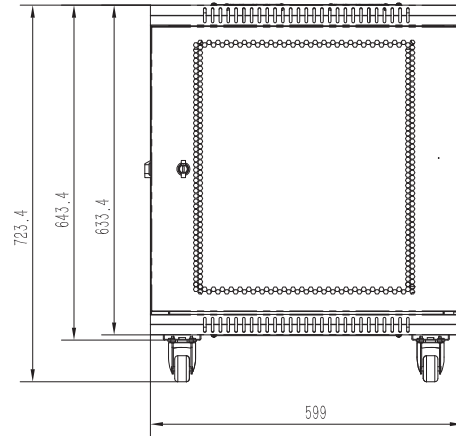

Armoire reseau ventilée à montage mural en rack 12U

US	VPN	RM4CASTERS-1N
	SKU	5RU494
EU	VPN	RM4CASTERS-1E
	SKU	J154585

*Roulettes optionnelles vendues séparément