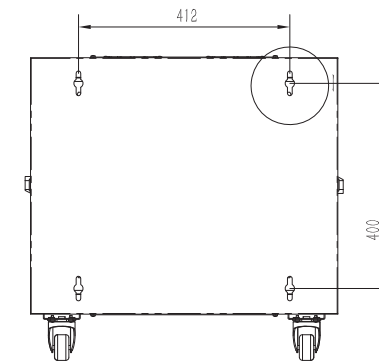

Armoire reseau ventilée à montage mural en rack 9U

US	VPN	RM4CASTERS-1N
	SKU	5RU494
EU	VPN	RM4CASTERS-1E
	SKU	J154585

*Roulettes optionnelles vendues séparément