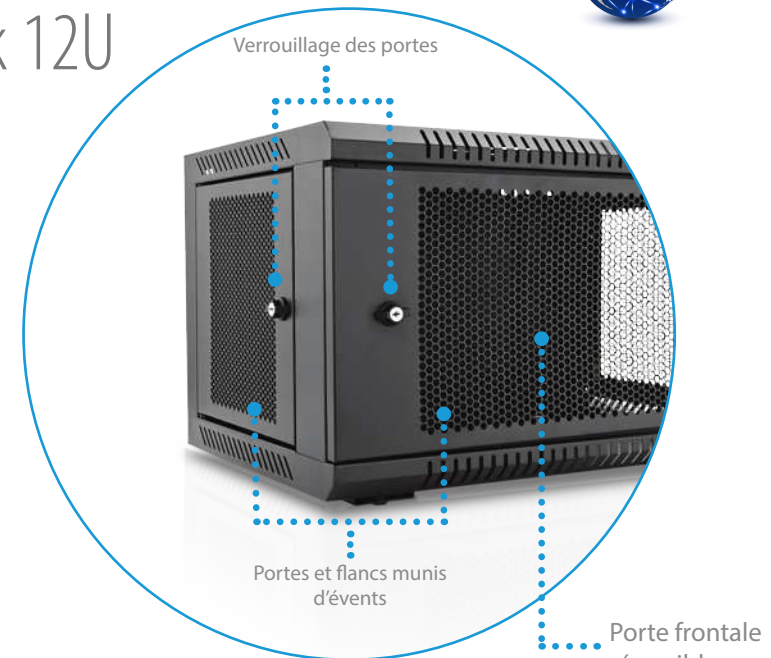

# Armoire reseau munie d'une porte en verre à montage mural en rack 9U

- Armoire reseau verrouillable livrée entièrement assemblée, munie d'une porte en verre afin de pouvoir surveiller votre équipement sans avoir à ouvrir l'Armoire reseau
- Rails de montage entièrement réglables, numérotation des positions U et trous carrés pour le montage aisé de l'équipement
- Des roulettes optionnelles peuvent être installées pour pouvoir rouler au sol ou sous les bureaux pour plus de polyvalence.
- Panneaux de câblage supérieur et inférieur amovibles pour une présentation uniformisée
- Structure en acier laminé à froid de haute qualité, garantie 5 ans

# Armoire reseau munie d'une porte en verre à montage mural en rack 9U

US	VPN	RM4CASTERS-1N
	SKU	5RU494
EU	VPN	RM4CASTERS-1E
	SKU	J154585

\*Roulettes optionnelles vendues séparément

# Armoire reseau ventilée à montage mural en rack 12U

- Armoire reseau verrouillable livrée entièrement assemblée, munie d'une porte frontale et de panneaux latéraux ventilés pour maintenir l'équipement au frais
- Rails de montage entièrement réglables, numérotation des positions U et trous carrés pour le montage aisé de l'équipement
- Des roulettes optionnelles peuvent être installées pour pouvoir rouler au sol ou sous les bureaux pour plus de polyvalence.
- Panneaux de câblage supérieur et inférieur amovibles pour une présentation uniformisée
- Structure en acier laminé à froid de haute qualité, garantie 5 ans