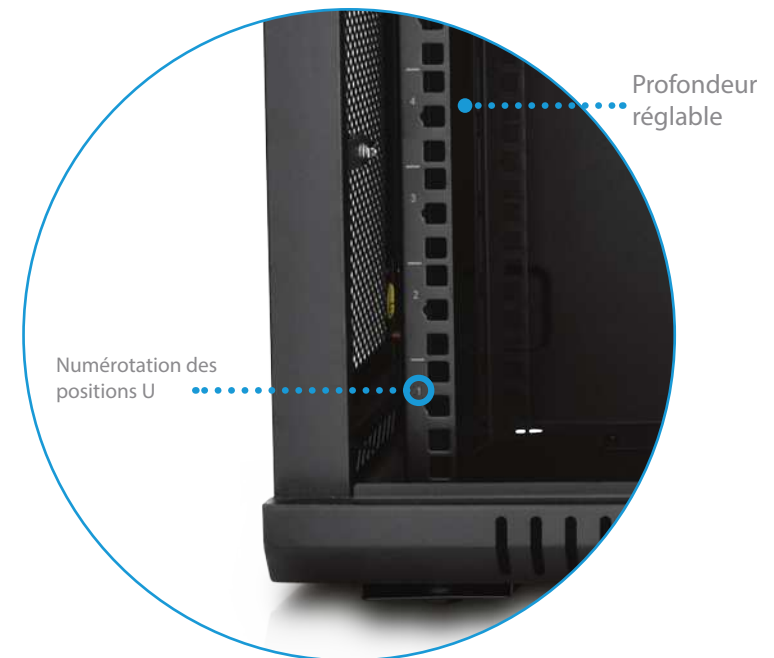

Armoire reseau ventilée à montage mural en rack 9U

- Armoire reseau verrouillable livrée entièrement assemblée, munie d'une porte frontale et de panneaux latéraux ventilés pour maintenir l'équipement au frais
- Rails de montage entièrement réglables, numérotation des positions U et trous carrés pour le montage aisé de l'équipement
- Des roulettes optionnelles peuvent être installées pour pouvoir rouler au sol ou sous les bureaux pour plus de polyvalence.
- Panneaux de câblage supérieur et inférieur amovibles pour une présentation uniformisée
- Structure en acier laminé à froid de haute qualité, garantie 5 ans

	US	EU
VPN	RMWC9UV450-1N	RMWC9UV450-1E
SKU	5RU490	J154587