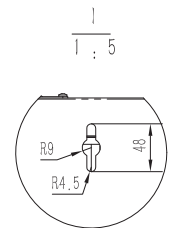

Armoire reseau munie d'une porte en verre à montage mural en rack 12U

US	VPN	RM4CASTERS-1N
	SKU	5RU494
EU	VPN	RM4CASTERS-1E
	SKU	J154585

*Roulettes optionnelles vendues séparément