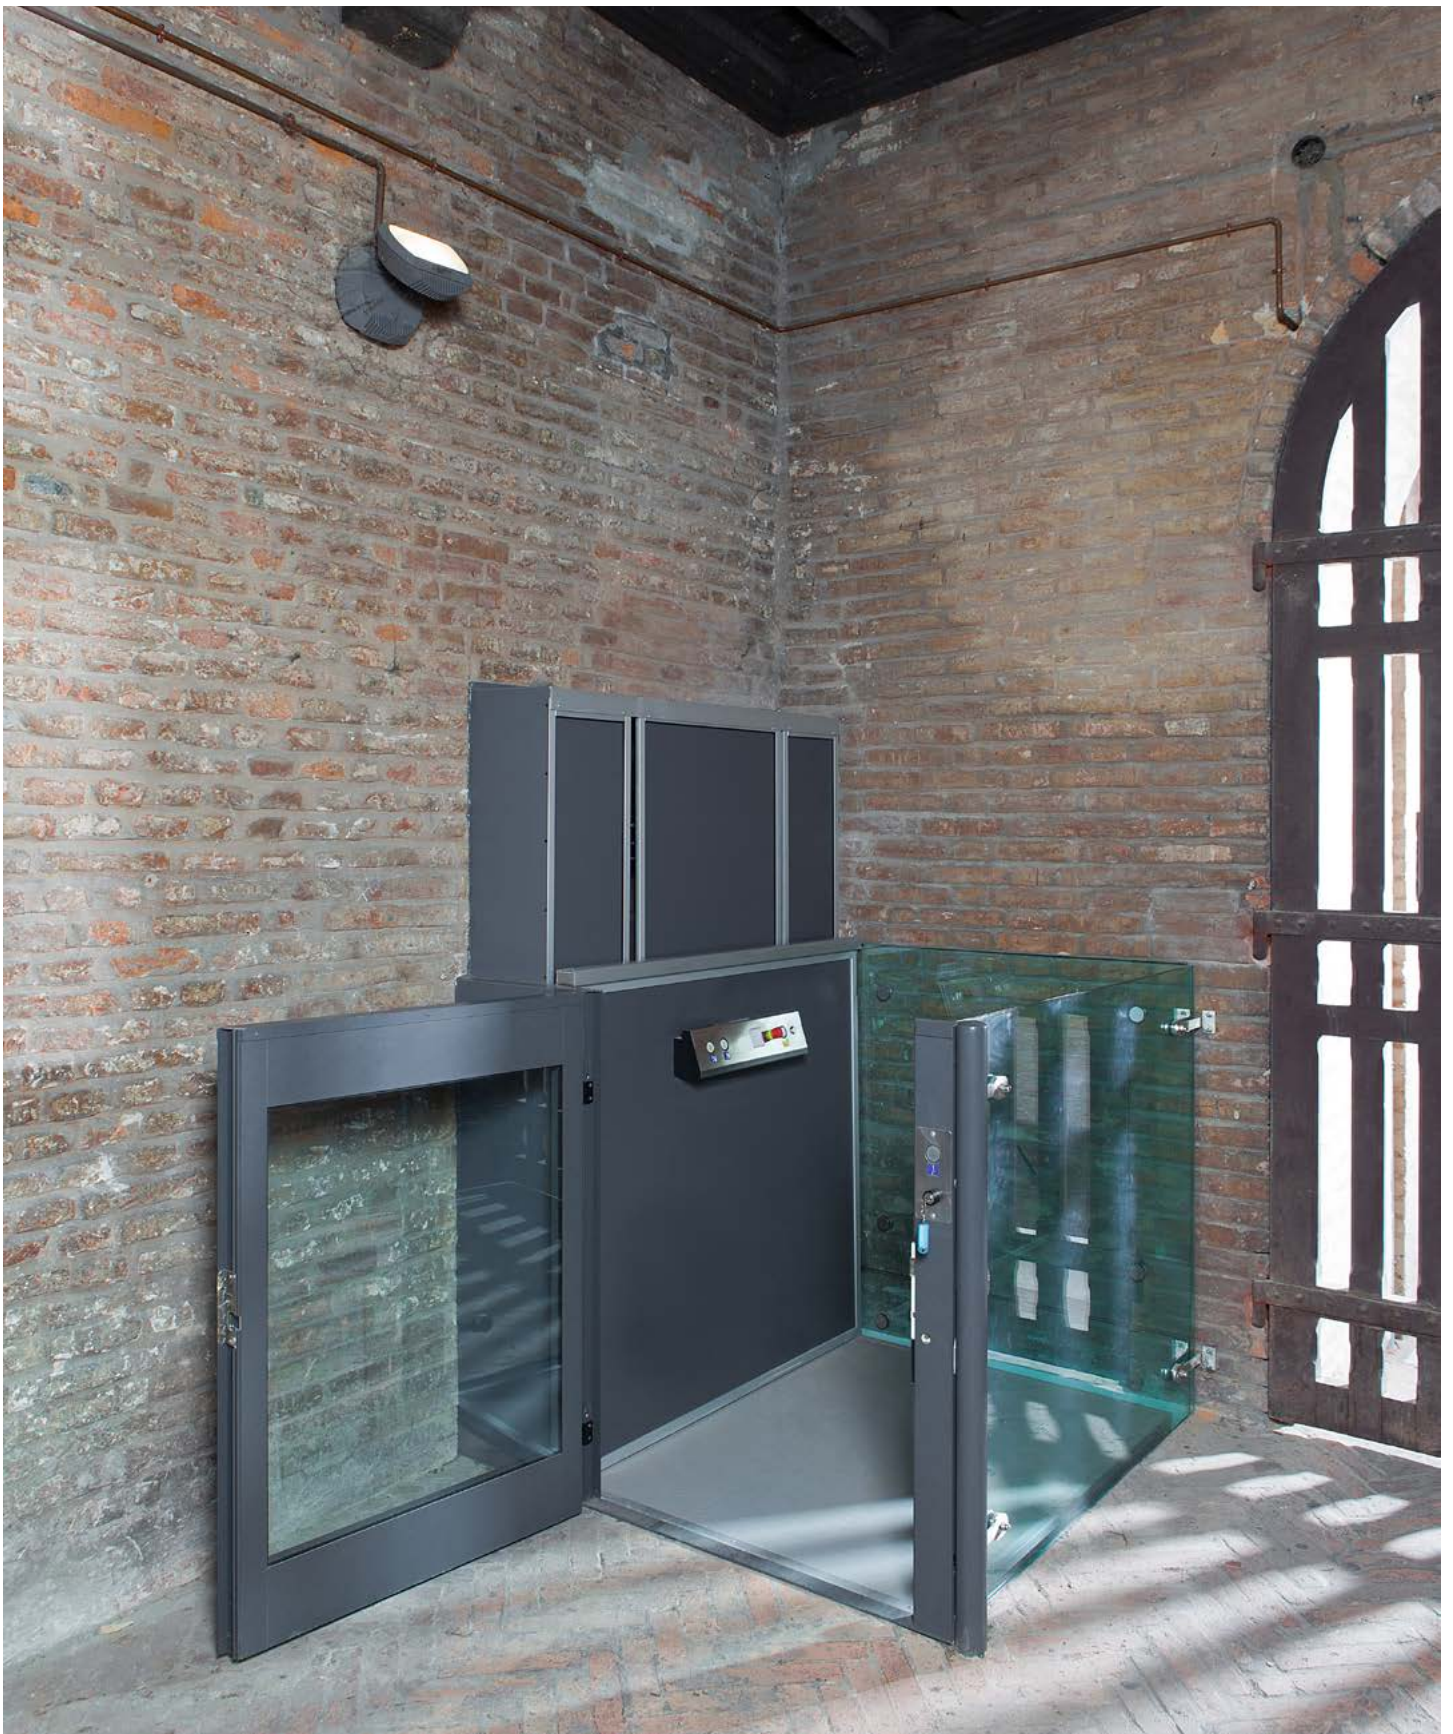

MADE IN ITALY

MINISIRIO

ÉLÉVATEUR VERTICAL À TÊTE RÉDUITE

extrōma[®]
solutions in motion

L'utilisation d'une cabine ouverte avec des **parois de hauteur réduite** (1,2 m) permet de résoudre les problèmes d'espace comme par exemple dans les mansardes ou les combles habitables. L'installation de MiniSirio peut être effectuée indifféremment sur le mur portant, à l'aide de supports spéciaux de fixation murale, ou en utilisant la version «portante», qui permet de placer la structure dans n'importe quelle pièce de l'habitation. Confortable et très silencieux, MiniSirio augmente la valeur et le prestige de votre habitation. Avec une course maximum de 14,5 mètres, MiniSirio offre un service approprié à l'utilisateur, en toute sécurité, et en respectant les caractéristiques architecturales du lieu dans lequel il est installé. La **consommation électrique** de MiniSirio est vraiment **très réduite**, comparable à celle d'un appareil électroménager standard. Un soin minutieux est réservé aux détails et aux finitions, conjointement à la large gamme d'accessoires et de couleurs disponibles, afin d'être pleinement configurable selon les exigences spécifiques du client. Sa fiabilité dans n'importe quelle condition atmosphérique permet son **installation aussi bien à l'intérieur qu'à l'extérieur** des bâtiments.

Dati tecnici generali

Capacité de charge	315 kg
Course maximum	14,5 m
Arrêts	6
Tête technique minimale	1600 mm
Dimensions maximum de plateforme	1400x1100 mm
Protections du périmètre du dernier niveau	pour un dénivellement < 3000 mm: hauteur min. 1200 mm pour un dénivellement > 3000 mm: hauteur min. 2000 mm ou jusqu'au plafond
Vitesse	0,10 m/s - 0,15 m/s
Alimentation	220 V ± 5% – 50 Hz
Puissance	1,5 - 2,2 kW
Fosse	120 mm min.
Commandes à l'étage	par impulsion
Commandes en cabine	à pression constante
Installation	intérieure/extérieure