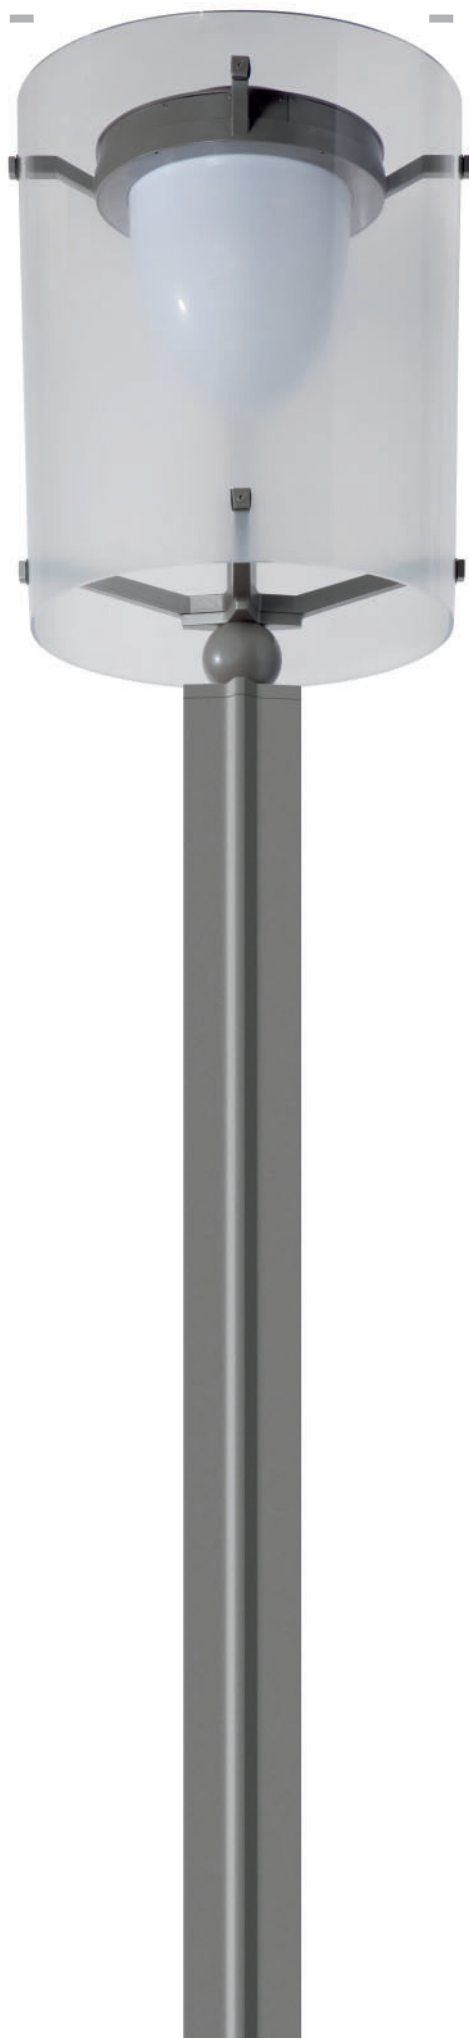

LED
SAN

Comatelec

Grande Schréder GIE

4-6m

AMBIANCE ET CONFORT VISUEL

Le luminaire SAN associe parfaitement esthétique, fluidité, raffinement et performance.

Son design permet l'intégration dans tous les environnements urbains.

Il offre un éclairage décoratif adapté à la mise en lumière et à la création d'ambiances de nombreux espaces tels que les centres urbains, les quartiers résidentiels, les places publiques, les rues piétonnes, et les promenades.

Il peut être installé à des hauteurs comprises entre 4 et 6 mètres. Son diffuseur partiellement sablé, associé à une vasque intérieure en forme d'ogive, diffuse une lumière douce qui procure un éclairage direct d'un incontestable confort visuel.

Proposé en version traditionnelle ou à LED, le luminaire SAN permet de mettre en lumière la ville de nuit de façon accueillante et chaleureuse.

MÂT

Le mât est proposé en trois versions : cylindroconique en acier galvanisé, étoilé en alu extrudé ou en version console.