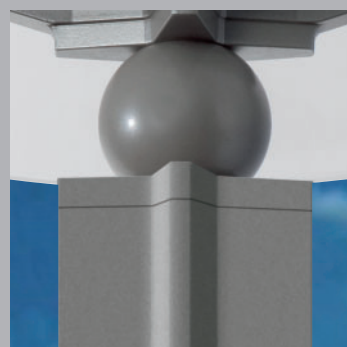

MÂT

Le mât est proposé en trois versions : cylindroconique en acier galvanisé, étoilé en alu extrudé ou en version console.