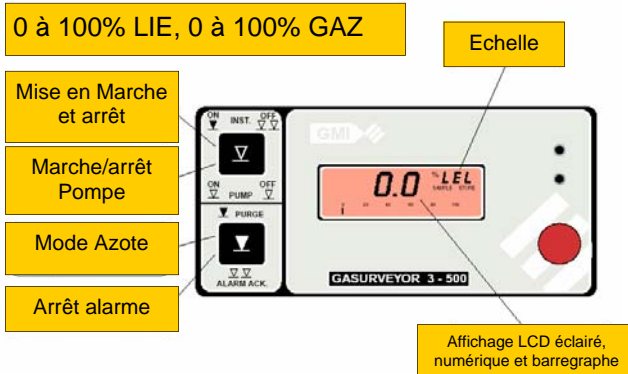

Gazmètre G3-500

Explosimètre-Catharomètre

Pompe électrique intégrée

Alarmes 20% et 100% LIE

L'appareil idéal pour la recherche de fuites et l'entretien de réseaux gaz.

Simple d'utilisation et très robuste, destiné à une utilisation intensive.

L'étalonnage peut être réalisé par liaison infrarouge via un PC et un logiciel par port USB.

Alarme visuelle et sonore intégrée 80dB.

Dimensions:	180 x 90 x 105mm	Certification:	EEX iad IIC T4, BAS01ATEX2292
Poids:	1.7Kg	Boîtier	Boîtier en Polypropylène chargé de carbone protégé IP54
Température d'utilisation:	-20°C à +50°C	Affichage numérique	4 digits
Humidité:	0-95%HR non condensé	Affichage barregraphe	0-10% et 0 à 100%
Autonomie (piles):	15H à 20°C		
Autonomie (batteries):	9H à 20°C		