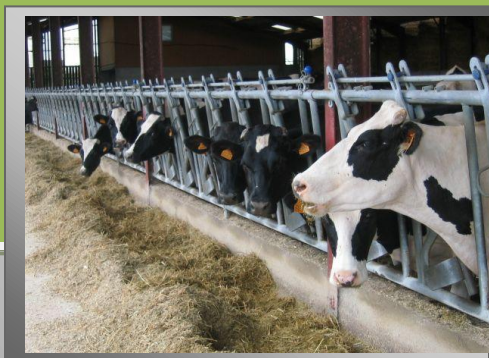

## SOLUTION CONTRE LES NUISIBLES

### EFFAROUCHEUR SPECIFIQUE ETOURNEAUX

Ne laissez plus les étourneaux prendre pour cible vos exploitations. Protéger vos tables d'affouragements, silos de maïs, stabulations, contre l'invasion des étourneaux sansonnets.

### EFFAROUCHEUR TONNFORT B1

Le TONNFORT B1 est un émetteur ultra sonore à diffusion de sons. Ce système compact intègre un générateur et un amplificateur de sons. Il émet des sons d'oiseaux effarouchés ainsi que des sons d'oiseaux prédateurs enregistrés en mémoire. Il comporte une bibliothèque de 8 sons différents, Le TONNFORT B1 dispose de plusieurs bibliothèques de sons pour répondre à chaque type de besoin, il peut être configurable de façon à limiter les impacts d'accoutumances, le mode de lecture peut être séquentiel ou aléatoire, la longueur des émissions peut varier en mode court, long, ou très long, il dispose d'un potentiomètre pour régler l'intensité des émissions, de plus il est muni d'une cellule crépusculaire pour éviter son fonctionnement la nuit.

Idéal pour protéger des silos de stockage de céréales, les silos de maïs, les tables d'affouragement, les stabulations, les granges dans les exploitations agricoles. Protéger les parcelles de vignes, les plantations fruitières pour les arboriculteurs. Repousse les étourneaux, moineaux, pigeons, corbeaux, mouettes, etc