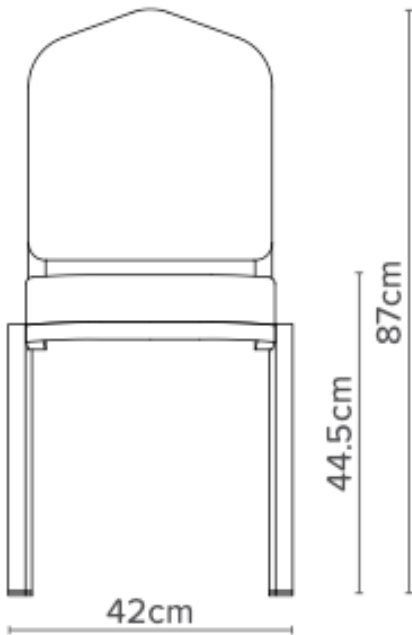

## EQUIP EVENT

Les solutions équipements pour vos évènements

— 18/5  
Depth 58cm  
Weight 5kg

### Chaise TURNINI 18/5 :

- En Aluminium Lisse, 25x25mm.
- Assise et Dossier tapissé. Dossier standard. Assise Std 'Waterfall'
- Piétement finition opaque, couleur à définir
- Crochets de Liaison Rétractable
- Chaise certifiée non-feu à la norme Française AM18
- L. 42 ou 45 x Ht. 87 x Prof. 58 cm
- Poids : 5.0 à 5.2 kg
- Empilage : Qté 10