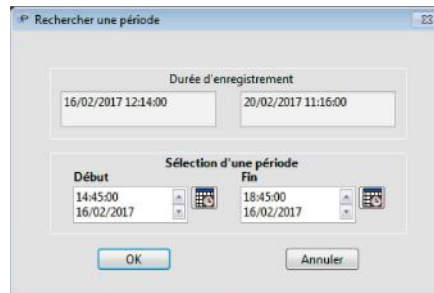

Afficheur enregistreur de niveau sonore tricolore

L'INNOVATION PEDAGOGIQUE

Caractéristiques :

Mesure et enregistre en dB(A), change de couleur sur dépassement de seuils

- Micro global (GL) déporté répondant aux exigences de la classe II
- Leds vert-orange-rouge
- Mesure la pression acoustique en niveau moyen (durée d'intégration réglable) ou instantané
- Réglage de 2 seuils de dépassement (gestion des couleurs)
- Logiciel fourni (USB), permet la récupération de l'historique.
- Clignotement (dépassement des seuils)
- 2 sorties sur prises RJ12 activées sur dépassement (permet d'activer un Kelson E, un kelson one esclave)
- Réglage automatique de la luminosité
- Alimentation externe 12 volts, support mural orientable fourni (support sur trépied en option)
- Cable micro déporté: longueur 10m (longueur supérieure en option)
- Dimensions : 505 x 505 x 72 mm Poids : 5 kg
- Garantie 3 ans

* Kelson E série L : afficheur oreille tricolore esclave (sans micro)

Visualisation de la connectique

- 1 - Cette prise commute des contacts secs lors du dépassement des seuils programmés.
- 2 - La fermeture de contacts en entrée permet le changement de couleur du panneau Kelson.
- 3 - Entrée micro de pression acoustique.
- 4 - Prise USB utilisée pour le paramétrage et la visualisation de l'historique.
- 5 - Entrée d'alimentation 12VDC (utiliser uniquement l'alimentation fournie).
- 6 - Cellule photo électrique pour la variation automatique de la luminosité.
- 7 - Interrupteur Maitre/Esclave Maitre position 0 Esclave position 1

Logiciel simple et intuitif

Menu Fonctions
Lecture des paramètres

Menu Fonctions
Historique

Menu Outils
Hebdogramme

Menu Outils
Rechercher une période

Menu Outils
Recomposition

Logiciel téléchargeable:

<https://www.preventec-systeme.fr/afficheurs-de-son>