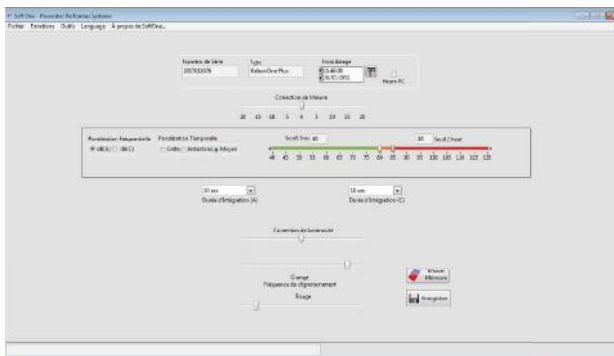

Afficheur enregistreur de niveau sonore tricolore

L'INNOVATION PEDAGOGIQUE

Caractéristiques :

Mesure et enregistre en dB(A), change de couleur sur dépassement de seuils

- Micro global (GL) déporté répondant aux exigences de la classe II
- Leds vert-orange-rouge
- Mesure la pression acoustique en niveau moyen (durée d'intégration réglable) ou instantané
- Réglage de 2 seuils de dépassement (gestion des couleurs)
- Logiciel fourni (USB), permet la récupération de l'historique.
- Clignotement (dépassement des seuils)
- 2 sorties sur prises RJ12 activées sur dépassement (permet d'activer un Kelson E, un kelson one esclave)
- Réglage automatique de la luminosité
- Alimentation externe 12 volts, support mural orientable fourni (support sur trépied en option)
- Cable micro déporté: longueur 10m (longueur supérieure en option)
- Dimensions : 505 x 505 x 72 mm Poids : 5 kg
- Garantie 3 ans

* Kelson E série L : afficheur oreille tricolore esclave (sans micro)

Visualisation de la connectique

- 1 - Cette prise commute des contacts secs lors du dépassement des seuils programmés.
- 2 - La fermeture de contacts en entrée permet le changement de couleur du panneau Kelson.
- 3 - Entrée micro de pression acoustique.
- 4 - Prise USB utilisée pour le paramétrage et la visualisation de l'historique.
- 5 - Entrée d'alimentation 12VDC (utiliser uniquement l'alimentation fournie).
- 6 - Cellule photo électrique pour la variation automatique de la luminosité.
- 7 - Interrupteur Maitre/Esclave Maitre position 0 Esclave position 1

Logiciel simple et intuitif

Menu Fonctions
Lecture des paramètres

Menu Fonctions
Historique

Menu Outils
Hebdogramme

Menu Outils
Rechercher une période

Menu Outils
Recomposition

Logiciel téléchargeable:

<https://www.preventec-systeme.fr/afficheurs-de-son>

Spécifications

Fourni prêt à poser avec support mural et alimentation secteur.
Dimensions: 505 x 505 x 72 poids 5 kg.
Garantie 3ans - Fabrication Française.

Micro de mesure déporté