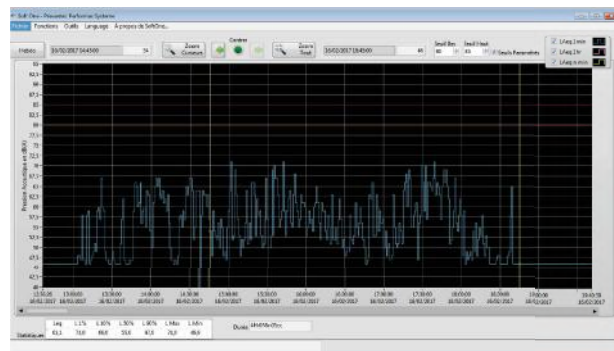

Afficheur enregistreur de niveau sonore tricolore

L'INNOVATION PEDAGOGIQUE

Caractéristiques :

Mesure et enregistre en dB(A), change de couleur sur dépassement de seuils

- Micro global (GL) déporté répondant aux exigences de la classe II
- Leds vert-orange-rouge
- Mesure la pression acoustique en niveau moyen (durée d'intégration réglable) ou instantané
- Réglage de 2 seuils de dépassement (gestion des couleurs)
- Logiciel fourni (USB), permet la récupération de l'historique.
- Clignotement (dépassement des seuils)
- 2 sorties sur prises RJ12 activées sur dépassement (permet d'activer un Kelson E, un kelson one esclave)
- Réglage automatique de la luminosité
- Alimentation externe 12 volts, support mural orientable fourni (support sur trépied en option)
- Cable micro déporté: longueur 10m (longueur supérieure en option)
- Dimensions : 505 x 505 x 72 mm Poids : 5 kg
- Garantie 3 ans

* Kelson E série L : afficheur oreille tricolore esclave (sans micro)

Visualisation de la connectique

- 1 - Cette prise commute des contacts secs lors du dépassement des seuils programmés.
- 2 - La fermeture de contacts en entrée permet le changement de couleur du panneau Kelson.
- 3 - Entrée micro de pression acoustique.
- 4 - Prise USB utilisée pour le paramétrage et la visualisation de l'historique.
- 5 - Entrée d'alimentation 12VDC (utiliser uniquement l'alimentation fournie).
- 6 - Cellule photo électrique pour la variation automatique de la luminosité.
- 7 - Interrupteur Maitre/Esclave Maitre position 0 Esclave position 1

Logiciel simple et intuitif

Menu Fonctions
Lecture des paramètres

Menu Fonctions
Historique

Menu Outils
Hebdogramme

Menu Outils
Rechercher une période

Menu Outils
Recomposition

Logiciel téléchargeable:

<https://www.preventec-systeme.fr/afficheurs-de-son>