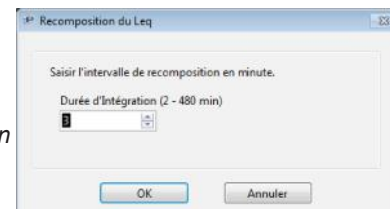

Afficheur enregistreur de niveau sonore tricolore

L'INNOVATION PEDAGOGIQUE

Caractéristiques :

Mesure et enregistre en dB(A), change de couleur sur dépassement de seuils

- Micro global (GL) déporté répondant aux exigences de la classe II
- Leds vert-orange-rouge
- Mesure la pression acoustique en niveau moyen (durée d'intégration réglable) ou instantané
- Réglage de 2 seuils de dépassement (gestion des couleurs)
- Logiciel fourni (USB), permet la récupération de l'historique.
- Clignotement (dépassement des seuils)
- 2 sorties sur prises RJ12 activées sur dépassement (permet d'activer un Kelson E, un kelson one esclave)
- Réglage automatique de la luminosité
- Alimentation externe 12 volts, support mural orientable fourni (support sur trépied en option)
- Cable micro déporté: longueur 10m (longueur supérieure en option)
- Dimensions : 505 x 505 x 72 mm Poids : 5 kg
- Garantie 3 ans

* Kelson E série L : afficheur oreille tricolore esclave (sans micro)

Visualisation de la connectique

- 1 - Cette prise commute des contacts secs lors du dépassement des seuils programmés.
- 2 - La fermeture de contacts en entrée permet le changement de couleur du panneau Kelson.
- 3 - Entrée micro de pression acoustique.
- 4 - Prise USB utilisée pour le paramétrage et la visualisation de l'historique.
- 5 - Entrée d'alimentation 12VDC (utiliser uniquement l'alimentation fournie).
- 6 - Cellule photo électrique pour la variation automatique de la luminosité.
- 7 - Interrupteur Maitre/Esclave Maitre position 0 Esclave position 1

Logiciel simple et intuitif

Menu Fonctions
Lecture des paramètres

Menu Fonctions
Historique

Menu Outils
Hebdogramme

Menu Outils
Rechercher une période

Menu Outils
Recomposition

Logiciel téléchargeable:

<https://www.preventec-systeme.fr/afficheurs-de-son>