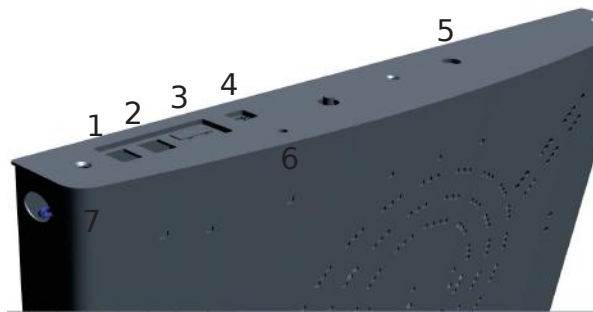

Afficheur enregistreur de niveau sonore tricolore

L'INNOVATION PEDAGOGIQUE

Caractéristiques :

Mesure et enregistre en dB(A), change de couleur sur dépassement de seuils

- Micro global (GL) déporté répondant aux exigences de la classe II
- Leds vert-orange-rouge
- Mesure la pression acoustique en niveau moyen (durée d'intégration réglable) ou instantané
- Réglage de 2 seuils de dépassement (gestion des couleurs)
- Logiciel fourni (USB), permet la récupération de l'historique.
- Clignotement (dépassement des seuils)
- 2 sorties sur prises RJ12 activées sur dépassement (permet d'activer un Kelson E, un kelson one esclave)
- Réglage automatique de la luminosité
- Alimentation externe 12 volts, support mural orientable fourni (support sur trépied en option)
- Cable micro déporté: longueur 10m (longueur supérieure en option)
- Dimensions : 505 x 505 x 72 mm Poids : 5 kg
- Garantie 3 ans

* Kelson E série L : afficheur oreille tricolore esclave (sans micro)

Visualisation de la connectique

- 1 - Cette prise commute des contacts secs lors du dépassement des seuils programmés.
- 2 - La fermeture de contacts en entrée permet le changement de couleur du panneau Kelson.
- 3 - Entrée micro de pression acoustique.
- 4 - Prise USB utilisée pour le paramétrage et la visualisation de l'historique.
- 5 - Entrée d'alimentation 12VDC (utiliser uniquement l'alimentation fournie).
- 6 - Cellule photo électrique pour la variation automatique de la luminosité.
- 7 - Interrupteur Maitre/Esclave Maitre position 0 Esclave position 1

Spécifications

Fourni prêt à poser avec support mural et alimentation secteur.
Dimensions: 505 x 505 x 72 poids 5 kg.
Garantie 3ans - Fabrication Française.

Micro de mesure déporté