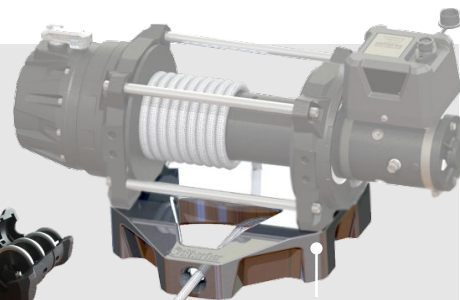

RAJEUNISSEZ VOTRE TREUIL

REMPLEZ VOS CÂBLES ACIER PAR DES **CÂBLES SYNTHÉTIQUES**

SANS CHANGER DE TREUIL !

VIDEO

Comment remplacer
votre **câble acier** par
un **câble synthétique** ?

PACK « EXPERT » REF. STA13383

CONTIENT :

CÂBLE SYNTHÉTIQUE
SPOOLER GUIDE-CÂBLE SYNTHÉTIQUE
GRIPPER BROSSE POUR CÂBLE
SNATCHER CROISSANT DE MOUFLAGE

Remplace le **guide-câble écubier**
Ne casse pas le câble
Permet de tirer sous angle

PACK « SMART » REF. STA13342

CONTIENT:

CÂBLE SYNTHÉTIQUE
GUIDE-CÂBLE ÉCUBIER SYNTHÉTIQUE
GRIPPER BROSSE POUR CÂBLE
SNATCHER CROISSANT DE MOUFLAGE