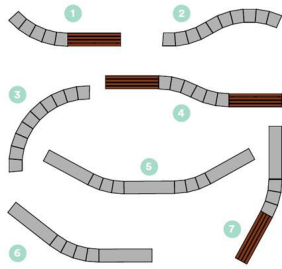

Chaise en béton préfabriqué coloris gris granite d'aspect rugueux. Possibilité de le placer séparément ou en groupe. La combinaison d'assises offre un jeu esthétique et permet son orientation dans différentes directions.  
Ancrage recommandé : posé à terre.

Ref.	A	B	B1	H
UM372SK	500	500	420	450

Couleur blanc granite

Multicombinaciones

L'amélioration et l'évolution constante de nos produits, peuvent entraîner certaines modifications des données techniques et caractéristiques des produits sans préavis.