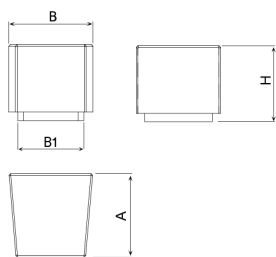

Chaise en béton préfabriqué coloris gris granite d'aspect rugueux. Possibilité de le placer séparément ou en groupe. La combinaison d'assises offre un jeu esthétique et permet son orientation dans différentes directions.  
Ancrage recommandé : posé à terre.