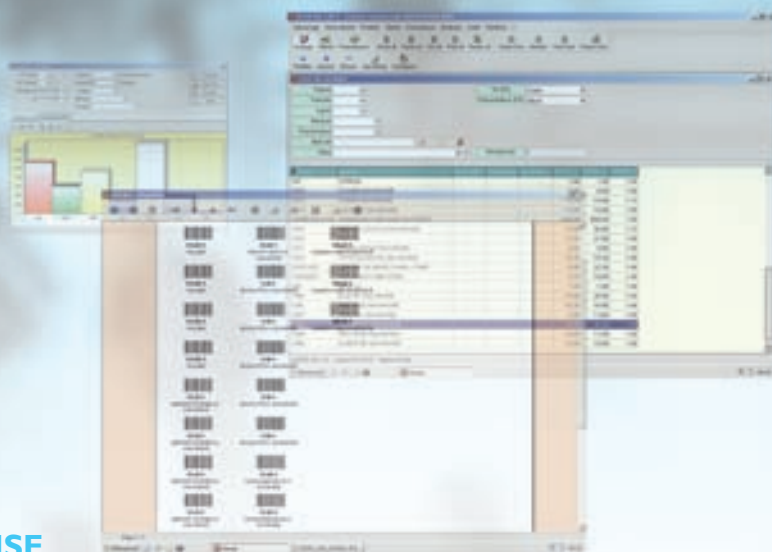

CAISSES ENREGISTREUSES, TERMINAUX POINTS DE VENTE
& TERMINAUX CARTES BANCAIRES
LE SPÉCIALISTE DEPUIS 1989

KÉZIA II

Terminaux points de vente
& Logiciels de gestion

MAÎTRISE

ACHATS

VENTES

STOCKS

MARGES

Logiciel de gestion

Gestion des articles et des nomenclatures

- Classement par famille, sous-famille et marque
- Gestion des tailles, couleurs
- Mise en sommeil des anciens articles

Gestion de tout type de code barre

- Édition d'étiquettes codes barres
- Gestion des bornes de contrôle de prix

Gestion des ventes avec tableaux d'analyse

- Gestion des marges et coefficients
- États comparatifs par période sous forme d'histogramme personnalisable
- Pont comptable

Terminal point
de vente tactile

Point d'encaissement

Base de donnée de type Client Serveur Monoposte ou multiposte

Multi site (gestion de tous les magasins depuis le site central)

- Accès à la base de données pour modification, sans blocage de l'encaissement
- Échange et mise à jour automatique entre le site central et les magasins
- Envoi par Internet en temps réel de tous les résultats d'un site (vente, stock...)
- Multi-tarifs : possibilité d'appliquer plusieurs tarifs à un même client
- Prise de main à distance sans interrompre l'encaissement
- Sauvegarde possible pendant l'encaissement
- Gestion centralisée de la fidélité et parrainage